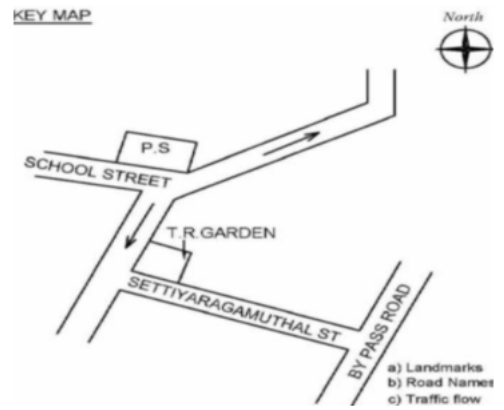

வாக்காளர் பதிவு அலுவலரின்
கையொப்பம்

Nazri Naksha

Google Map View

Polling Station Building Front View

Polling Station Front View

Cad View

Key MAP View

| | | | | | |
|---|----------------------------------|---|----------------------------------|--|----------------------------------|
| 1 பெயர் : பகவதி தந்தை பெயர்: அன்பழகன் வீட்டு எண் : 1 வயது : 29 பாலினம் : பெண் | XBG2468163 Photo is available | 2 பெயர் : பரத் தந்தை பெயர்: அன்பழகன் வீட்டு எண் : 1 வயது : 26 பாலினம் : ஆண் | XBG3205366 Photo is available | 3 பெயர் : கார்த்திக் ஜெ தந்தை பெயர்: ஜெயராமன் கி வீட்டு எண் : 1/8ஏ வயது : 28 பாலினம் : ஆண் | XBG4330882 Photo is available |
| 4 பெயர் : கீர்த்தன ஏ தந்தை பெயர்: ஆறுமுகம் வீட்டு எண் : 1/41 வயது : 19 பாலினம் : பெண் | XBG4365649 Photo is available | 5 பெயர் : ஆறுமுகம் தந்தை பெயர்: பொன்னுசாமி வீட்டு எண் : 2 வயது : 73 பாலினம் : ஆண் | AZZ0421321 Photo is available | 6 பெயர் : நடராஜன் தந்தை பெயர்: சுப்பராயன் வீட்டு எண் : 2 வயது : 71 பாலினம் : ஆண் | JCH2968436 Photo is available |
| 7 பெயர் : நடேசன் தந்தை பெயர்: ஆறுமுகம் வீட்டு எண் : 2 வயது : 70 பாலினம் : ஆண் | AZZ7655962 Photo is available | 8 பெயர் : லதாசுந்தர் தந்தை பெயர்: நாராயணசாமி வீட்டு எண் : 2 வயது : 70 பாலினம் : ஆண் | JCH3342904 Photo is available | 9 பெயர் : சித்திரஜோதி கணவர் பெயர்: சண்முகநாதன் வீட்டு எண் : 2 வயது : 66 பாலினம் : பெண் | AZZ0417121 Photo is available |
| 10 பெயர் : சசிகலா கணவர் பெயர்: நடேசன் வீட்டு எண் : 2 வயது : 65 பாலினம் : பெண் | AZZ0419846 Photo is available | 11 பெயர் : சந்திரா கணவர் பெயர்: ஆறுமுகம் வீட்டு எண் : 2 வயது : 63 பாலினம் : பெண் | AZZ0417022 Photo is available | 12 பெயர் : பார்த்திபன் தந்தை பெயர்: ஆறுமுகம் வீட்டு எண் : 2 வயது : 62 பாலினம் : ஆண் | AZZ7655954 Photo is available |
| 13 பெயர் : காந்தி தந்தை பெயர்: சொர்ணாழ்வர் பிள்ளை வீட்டு எண் : 2 வயது : 61 பாலினம் : ஆண் | XBG0282418 Photo is available | 14 பெயர் : கமலா கணவர் பெயர்: நடராஜன் வீட்டு எண் : 2 வயது : 60 பாலினம் : பெண் | AZZ7655970 Photo is available | 15 பெயர் : செல்வி கணவர் பெயர்: பார்த்திபன் வீட்டு எண் : 2 வயது : 59 பாலினம் : பெண் | JCH2967602 Photo is available |
| 16 பெயர் : பிரமலதா கணவர் பெயர்: கார்த்திக்கேயன் வீட்டு எண் : 2 வயது : 54 பாலினம் : பெண் | XBG0193896 Photo is available | 17 பெயர் : சுப்ரமணி ராஜகோபால் தந்தை பெயர்: ராஜகோபால் வீட்டு எண் : 2 வயது : 54 பாலினம் : ஆண் | AZZ6242622 Photo is available | 18 பெயர் : விஜயலட்சுமி தந்தை பெயர்: பாலகிருஷ்ணன் வீட்டு எண் : 2 வயது : 51 பாலினம் : பெண் | XBG3315199 Photo is available |
| 19 பெயர் : ரேணுகா தந்தை பெயர்: சண்முகநாதன் வீட்டு எண் : 2 வயது : 44 பாலினம் : பெண் | JCH2967651 Photo is available | 20 பெயர் : ஜோதிசுமார் தந்தை பெயர்: பார்த்திபன் வீட்டு எண் : 2 வயது : 42 பாலினம் : ஆண் | AZZ0442459 Photo is available | 21 பெயர் : ரம்பா தந்தை பெயர்: நடேசன் வீட்டு எண் : 2 வயது : 41 பாலினம் : பெண் | AZZ0424994 Photo is available |
| 22 பெயர் : செந்தில்குமார் தந்தை பெயர்: பார்த்திபன் வீட்டு எண் : 2 வயது : 40 பாலினம் : ஆண் | AZZ7655939 Photo is available | 23 பெயர் : ஹரிகரன் தந்தை பெயர்: ஆறுமுகம் வீட்டு எண் : 2 வயது : 40 பாலினம் : ஆண் | AZZ0427732 Photo is available | 24 பெயர் : கௌசிக் தந்தை பெயர்: நடராஜன் வீட்டு எண் : 2 வயது : 39 பாலினம் : ஆண் | AZZ6242804 Photo is available |
| 25 பெயர் : பார்த்தசாரதி தந்தை பெயர்: ராமநாதன் வீட்டு எண் : 2 வயது : 37 பாலினம் : ஆண் | XBG0021683 Photo is available | 26 பெயர் : விவேகானந்தன் தந்தை பெயர்: வேம்பு வீட்டு எண் : 2 வயது : 34 பாலினம் : ஆண் | XBG2467686 Photo is available | 27 பெயர் : யமுனா தேவி தந்தை பெயர்: இராமநாதன் வீட்டு எண் : 2 வயது : 29 பாலினம் : பெண் | XBG2863819 Photo is available |
| 28 பெயர் : ரமேஷ் தந்தை பெயர்: நடராஜ பிள்ளை வீட்டு எண் : 2-2 வயது : 52 பாலினம் : ஆண் | XBG2467850 Photo is available | 29 பெயர் : ரவிசுமார் தந்தை பெயர்: ராஜீ வீட்டு எண் : 2/3 வயது : 66 பாலினம் : ஆண் | YPE1803592 Photo is available | 30 பெயர் : ஜேசுதாஸ் ர தந்தை பெயர்: ரவிசுமார் வீட்டு எண் : 2/3 வயது : 32 பாலினம் : ஆண் | YPE1803584 Photo is available |