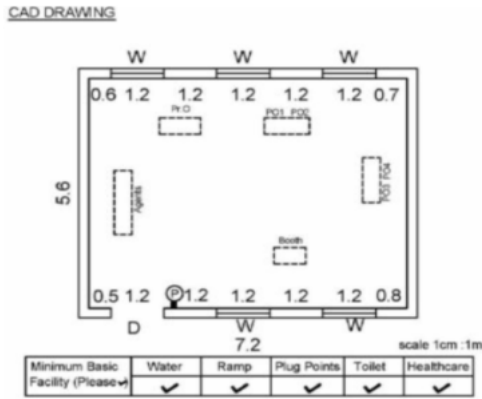

வாக்காளர் பதிவு அலுவலரின்
கையொப்பம்

Nazri Naksha

Google Map View

Polling Station Building Front View

Polling Station Front View

Cad View

Key MAP View

| | | | | | |
|---|----------------------------------|---|----------------------------------|--|----------------------------------|
| 1 பெயர் : பகவதி தந்தை பெயர்: அன்பழகன் வீட்டு எண் : 1 வயது : 29 பாலினம் : பெண் | XBG2468163 Photo is available | 2 பெயர் : பரத் தந்தை பெயர்: அன்பழகன் வீட்டு எண் : 1 வயது : 26 பாலினம் : ஆண் | XBG3205366 Photo is available | 3 பெயர் : கார்த்திக் ஜெ தந்தை பெயர்: ஜெயராமன் கி வீட்டு எண் : 1/8ஏ வயது : 28 பாலினம் : ஆண் | XBG4330882 Photo is available |
| 4 பெயர் : கீர்த்தன ஏ தந்தை பெயர்: ஆறுமுகம் வீட்டு எண் : 1/41 வயது : 19 பாலினம் : பெண் | XBG4365649 Photo is available | 5 பெயர் : ஆறுமுகம் தந்தை பெயர்: பொன்னுசாமி வீட்டு எண் : 2 வயது : 73 பாலினம் : ஆண் | AZZ0421321 Photo is available | 6 பெயர் : நடராஜன் தந்தை பெயர்: சுப்பராயன் வீட்டு எண் : 2 வயது : 71 பாலினம் : ஆண் | JCH2968436 Photo is available |
| 7 பெயர் : நடேசன் தந்தை பெயர்: ஆறுமுகம் வீட்டு எண் : 2 வயது : 70 பாலினம் : ஆண் | AZZ7655962 Photo is available | 8 பெயர் : லதாசுந்தர் தந்தை பெயர்: நாராயணசாமி வீட்டு எண் : 2 வயது : 70 பாலினம் : ஆண் | JCH3342904 Photo is available | 9 பெயர் : சித்திரஜோதி கணவர் பெயர்: சண்முகநாதன் வீட்டு எண் : 2 வயது : 66 பாலினம் : பெண் | AZZ0417121 Photo is available |
| 10 பெயர் : சசிகலா கணவர் பெயர்: நடேசன் வீட்டு எண் : 2 வயது : 65 பாலினம் : பெண் | AZZ0419846 Photo is available | 11 பெயர் : சந்திரா கணவர் பெயர்: ஆறுமுகம் வீட்டு எண் : 2 வயது : 63 பாலினம் : பெண் | AZZ0417022 Photo is available | 12 பெயர் : பார்த்திபன் தந்தை பெயர்: ஆறுமுகம் வீட்டு எண் : 2 வயது : 62 பாலினம் : ஆண் | AZZ7655954 Photo is available |
| 13 பெயர் : காந்தி தந்தை பெயர்: சொர்ணாழ்வர் பிள்ளை வீட்டு எண் : 2 வயது : 61 பாலினம் : ஆண் | XBG0282418 Photo is available | 14 பெயர் : கமலா கணவர் பெயர்: நடராஜன் வீட்டு எண் : 2 வயது : 60 பாலினம் : பெண் | AZZ7655970 Photo is available | 15 பெயர் : செல்வி கணவர் பெயர்: பார்த்திபன் வீட்டு எண் : 2 வயது : 59 பாலினம் : பெண் | JCH2967602 Photo is available |
| 16 பெயர் : பிரமலதா கணவர் பெயர்: கார்த்திக்கேயன் வீட்டு எண் : 2 வயது : 54 பாலினம் : பெண் | XBG0193896 Photo is available | 17 பெயர் : சுப்ரமணி ராஜகோபால் தந்தை பெயர்: ராஜகோபால் வீட்டு எண் : 2 வயது : 54 பாலினம் : ஆண் | AZZ6242622 Photo is available | 18 பெயர் : விஜயலட்சுமி தந்தை பெயர்: பாலகிருஷ்ணன் வீட்டு எண் : 2 வயது : 51 பாலினம் : பெண் | XBG3315199 Photo is available |
| 19 பெயர் : ரேணுகா தந்தை பெயர்: சண்முகநாதன் வீட்டு எண் : 2 வயது : 44 பாலினம் : பெண் | JCH2967651 Photo is available | 20 பெயர் : ஜோதிசுமார் தந்தை பெயர்: பார்த்திபன் வீட்டு எண் : 2 வயது : 42 பாலினம் : ஆண் | AZZ0442459 Photo is available | 21 பெயர் : ரம்பா தந்தை பெயர்: நடேசன் வீட்டு எண் : 2 வயது : 41 பாலினம் : பெண் | AZZ0424994 Photo is available |
| 22 பெயர் : செந்தில்குமார் தந்தை பெயர்: பார்த்திபன் வீட்டு எண் : 2 வயது : 40 பாலினம் : ஆண் | AZZ7655939 Photo is available | 23 பெயர் : ஹரிகரன் தந்தை பெயர்: ஆறுமுகம் வீட்டு எண் : 2 வயது : 40 பாலினம் : ஆண் | AZZ0427732 Photo is available | 24 பெயர் : கௌசிக் தந்தை பெயர்: நடராஜன் வீட்டு எண் : 2 வயது : 39 பாலினம் : ஆண் | AZZ6242804 Photo is available |
| 25 பெயர் : பார்த்தசாரதி தந்தை பெயர்: ராமநாதன் வீட்டு எண் : 2 வயது : 37 பாலினம் : ஆண் | XBG0021683 Photo is available | 26 பெயர் : விவேகானந்தன் தந்தை பெயர்: வேம்பு வீட்டு எண் : 2 வயது : 34 பாலினம் : ஆண் | XBG2467686 Photo is available | 27 பெயர் : யமுனா தேவி தந்தை பெயர்: இராமநாதன் வீட்டு எண் : 2 வயது : 29 பாலினம் : பெண் | XBG2863819 Photo is available |
| 28 பெயர் : ரமேஷ் தந்தை பெயர்: நடராஜ பிள்ளை வீட்டு எண் : 2-2 வயது : 52 பாலினம் : ஆண் | XBG2467850 Photo is available | 29 பெயர் : ரவிசுமார் தந்தை பெயர்: ராஜீ வீட்டு எண் : 2/3 வயது : 66 பாலினம் : ஆண் | YPE1803592 Photo is available | 30 பெயர் : ஜேசுதாஸ் ர தந்தை பெயர்: ரவிசுமார் வீட்டு எண் : 2/3 வயது : 32 பாலினம் : ஆண் | YPE1803584 Photo is available |