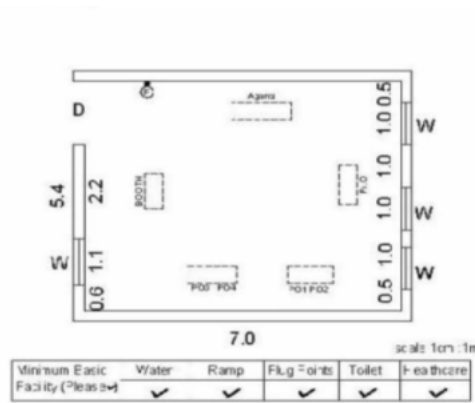

Cad View

Key MAP View