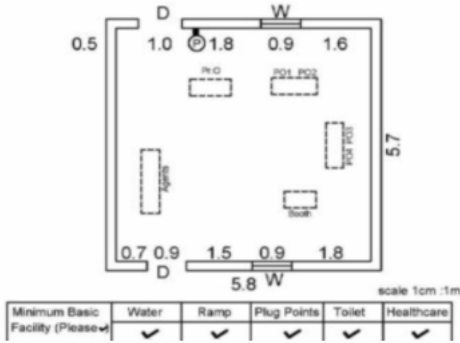

Google Map View

Polling Station Building Front View

Polling Station Front View

Cad View

Key MAP View

CAD DRAWING

KEY MAP

<p># 1 XBG1755214</p> <p>பெயர் : மாதவன் பி ஸ் தந்தை பெயர்: பூந்தரன் வீட்டு எண் : 2 வயது : 82 பாலினம் : ஆண்</p> <p>Photo is available</p>	<p>2 XBG2807709</p> <p>பெயர் : சேதுக்கரசு தந்தை பெயர்: செல்லமுத்து வீட்டு எண் : 2-1 வயது : 82 பாலினம் : ஆண்</p> <p>Photo is available</p>	<p>3 XBG4391405</p> <p>பெயர் : அந்தோனி சாமி தந்தை பெயர்: சின்னசாமி வீட்டு எண் : 2/1 வயது : 71 பாலினம் : ஆண்</p> <p>Photo is available</p>
<p>4 XBG4382982</p> <p>பெயர் : தேவராஜ் அ தந்தை பெயர்: அந்தோனி சாமி வீட்டு எண் : 2/1 வயது : 49 பாலினம் : ஆண்</p> <p>Photo is available</p>	<p>5 XBG1755495</p> <p>பெயர் : விக்கனெஷ் தந்தை பெயர்: சின்னப்பன் வீட்டு எண் : 2-1 வயது : 30 பாலினம் : ஆண்</p> <p>Photo is available</p>	<p>6 XBG3312048</p> <p>பெயர் : சின்னப்பன் தந்தை பெயர்: அபிரகாம் வீட்டு எண் : 2-1-8 வயது : 54 பாலினம் : ஆண்</p> <p>Photo is available</p>
<p>7 XBG3312055</p> <p>பெயர் : அம்புரோசியா கணவர் பெயர்: சின்னப்பன் வீட்டு எண் : 2-1-8 வயது : 49 பாலினம் : பெண்</p> <p>Photo is available</p>	<p>8 XBG1755115</p> <p>பெயர் : சித்ரா ரகுராமன் கணவர் பெயர்: ரகுராமன் வீட்டு எண் : 6 வயது : 81 பாலினம் : பெண்</p> <p>Photo is available</p>	<p>9 XBG3158615</p> <p>பெயர் : குருராஜன் ஆர் இதரர் பெயர்: உஷா ஜீ வீட்டு எண் : ஏ3 ஸ்த்யாலோக ட்ரஸ்ட் வயது : 71 பாலினம் : ஆண்</p> <p>Photo is available</p>
<p>10 XBG3158631</p> <p>பெயர் : உஷா ஜீ கணவர் பெயர்: குருராஜன் ஆர் வீட்டு எண் : ஏ 3 ஸ்த்யாலோக ட்ரஸ்ட் வயது : 67 பாலினம் : பெண்</p> <p>Photo is available</p>		