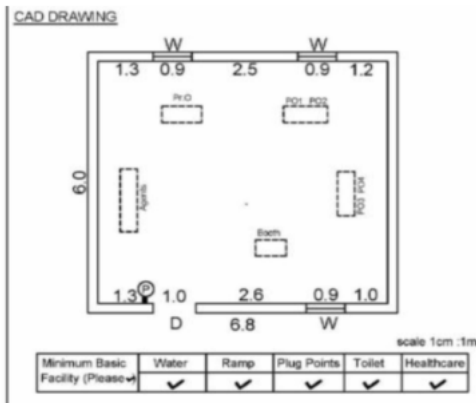

Cad View

Key MAP View