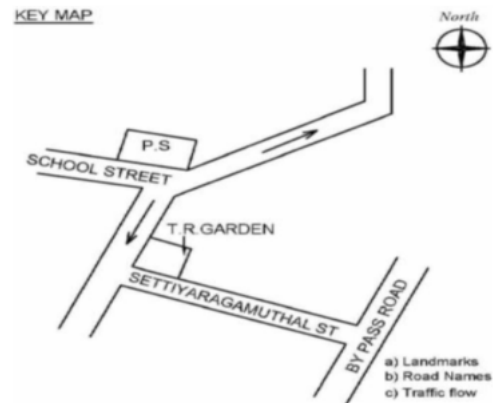

Cad View

Key MAP View