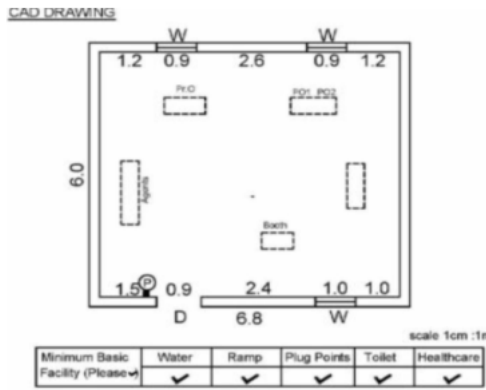

Cad View

Key MAP View