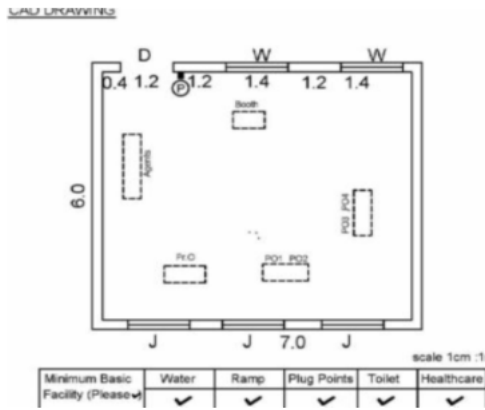

Google Map View

Polling Station Building Front View

Polling Station Front View

Cad View

Key MAP View

1 பெயர் : சுந்தர் ராஜன் தந்தை பெயர்: சுந்தசாமி வீட்டு எண் : 1 வயது : 50 பாலினம் : ஆண்	XBG1762137 Photo is available	2 பெயர் : சரவணன் தந்தை பெயர்: தகங்கையன் வீட்டு எண் : 1 வயது : 43 பாலினம் : ஆண்	AZZ8241432 Photo is available	3 பெயர் : குஷிவாணி கணவர் பெயர்: ஸ்ரீதர் வீட்டு எண் : 2 வயது : 51 பாலினம் : பெண்	AZZ8235921 Photo is available
4 பெயர் : ஆனந்தரமேஷ் தந்தை பெயர்: அப்பாராவ் வீட்டு எண் : 2 வயது : 49 பாலினம் : ஆண்	AZZ0440677 Photo is available	5 பெயர் : கலைவாணி தந்தை பெயர்: ரெங்கநாதன் வீட்டு எண் : 2 வயது : 49 பாலினம் : பெண்	XBG1760958 Photo is available	6 பெயர் : தேவிகா கணவர் பெயர்: ராகவன் வீட்டு எண் : 2 வயது : 46 பாலினம் : பெண்	XBG1761683 Photo is available
7 பெயர் : சரவணன் தாயின் பெயர்: சுப்புலட்சுமி வீட்டு எண் : 2 வயது : 42 பாலினம் : ஆண்	XBG0912162 Photo is available	8 பெயர் : ஜெயபுரீ தந்தை பெயர்: ரவிக்குமார் வீட்டு எண் : 2 வயது : 36 பாலினம் : பெண்	XBG1761410 Photo is available	9 பெயர் : ஸ்ரீலேகா தந்தை பெயர்: ரவிக்குமார் வீட்டு எண் : 2 வயது : 35 பாலினம் : பெண்	XBG1762129 Photo is available
10 பெயர் : கிரிஜா கணவர் பெயர்: பட்ரோஸ் வீட்டு எண் : 2 வயது : 34 பாலினம் : பெண்	XBG2814622 Photo is available	11 பெயர் : அபிஷேக் தந்தை பெயர்: சீனிவாசன் வீட்டு எண் : 2 வயது : 30 பாலினம் : ஆண்	XBG1761170 Photo is available	12 பெயர் : ஜெகன் தந்தை பெயர்: ஜெயராமன் வீட்டு எண் : 2 வயது : 30 பாலினம் : ஆண்	XBG1761279 Photo is available
13 பெயர் : சீனிவாசன் தந்தை பெயர்: சதீஷ் குமார் வீட்டு எண் : 2 வயது : 27 பாலினம் : ஆண்	XBG2956563 Photo is available	14 பெயர் : கலாவதி கணவர் பெயர்: தகங்கையன் வீட்டு எண் : 2-1 வயது : 66 பாலினம் : பெண்	XBG3321486 Photo is available	15 பெயர் : லெவின் தந்தை பெயர்: ஹெர்மனஜில்லு வீட்டு எண் : 2-1 வயது : 53 பாலினம் : ஆண்	XBG0677344 Photo is available
16 பெயர் : ஜவஹர்லால் தந்தை பெயர்: தர்மய்யன் வீட்டு எண் : 2-2 வயது : 61 பாலினம் : ஆண்	AZZ0440636 Photo is available	17 பெயர் : சித்ரா கணவர் பெயர்: ஜவஹர்லால் வீட்டு எண் : 2-2 வயது : 54 பாலினம் : பெண்	AZZ0440644 Photo is available	18 பெயர் : கோவிந்தராஜ் தந்தை பெயர்: கண்ணப்பன் வீட்டு எண் : 2-3 வயது : 61 பாலினம் : ஆண்	XBG1761097 Photo is available
19 பெயர் : கனகரத்தினம் தந்தை பெயர்: அப்பாராவ் வீட்டு எண் : 2-4 வயது : 71 பாலினம் : பெண்	XBG3321494 Photo is available	20 பெயர் : ஸ்ரீதர் தந்தை பெயர்: அப்பாராவ் வீட்டு எண் : 2-4 வயது : 49 பாலினம் : ஆண்	XBG3321502 Photo is available	21 பெயர் : முருகன் தந்தை பெயர்: தாமோதரன் வீட்டு எண் : 2-4 வயது : 41 பாலினம் : ஆண்	XBG0678979 Photo is available
22 பெயர் : மோனிகா மோனி தந்தை பெயர்: சதீஷ்குமார் தந்தை வீட்டு எண் : 2/4 வயது : 25 பாலினம் : ஆண்	XBG3560364 Photo is available	23 பெயர் : சதீஸ்குமார் தந்தை பெயர்: அப்பாராவ் வீட்டு எண் : 2-4-1 வயது : 53 பாலினம் : ஆண்	AZZ8235939 Photo is available	24 பெயர் : லட்சுமி கணவர் பெயர்: சதீஸ்குமார் வீட்டு எண் : 2-4-1 வயது : 46 பாலினம் : பெண்	AZZ0442582 Photo is available
25 பெயர் : பெரியசாமி தந்தை பெயர்: அறுமுககண்ணு வீட்டு எண் : 2-5 வயது : 78 பாலினம் : ஆண்	XBG2472199 Photo is available	26 பெயர் : தேன்மொழி சீனிவாசன் கணவர் பெயர்: சீனிவாசன் வீட்டு எண் : 2/5 வயது : 46 பாலினம் : பெண்	XBG3094372 Photo is available	27 பெயர் : இசக்கிதுரை தந்தை பெயர்: இசக்கிதுரை வீட்டு எண் : 2-5 வயது : 43 பாலினம் : ஆண்	XBG0677401 Photo is available
28 பெயர் : சரளாதேவி கணவர் பெயர்: ராஜேஷ் வீட்டு எண் : 2-5 வயது : 41 பாலினம் : பெண்	XBG2204923 Photo is available	29 பெயர் : பிரபாகரன் தந்தை பெயர்: நடேசன் வீட்டு எண் : 2-6 வயது : 54 பாலினம் : ஆண்	XBG1027903 Photo is available	30 பெயர் : ஈஸ்வரிராஜேஸ்வரி கணவர் பெயர்: வெற்றிவேல் வீட்டு எண் : 2-6 வயது : 48 பாலினம் : பெண்	XBG3321544 Photo is available