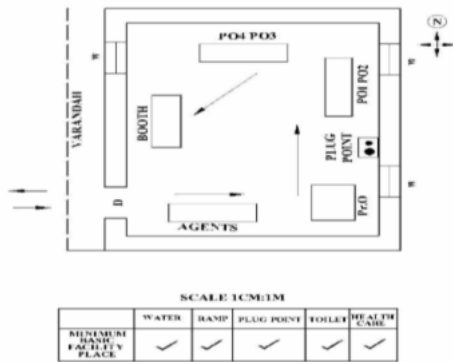

Cad View

Key MAP View