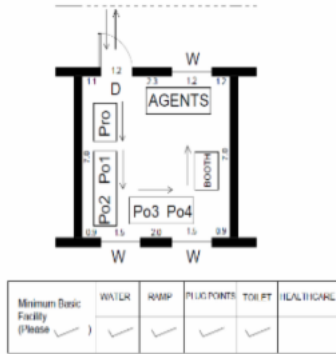

கையொப்பம்

Nazri Naksha

Google Map View

Polling Station Building Front View

Polling Station Front View

Cad View

Key MAP View

சட்டமன்றத் தொகுதியின் எண் மற்றும் பெயர் : 70-செஞ்சி பிரிவு எண் மற்றும் பெயர் 1-தேப்பிரம்பட்டு (வ.கி) மற்றும் (ஊ), பிள்ளையார் கோயில் தெரு