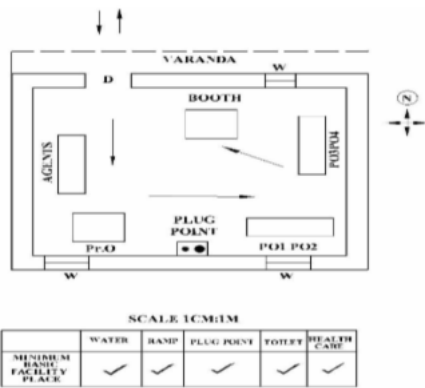

வாக்காளர் பதிவு அலுவலரின்
கையொப்பம்

Nazri Naksha

Google Map View

Polling Station Building Front View

Polling Station Front View

Cad View

Key MAP View

சட்டமன்றத் தொகுதியின் எண் மற்றும் பெயர் : 70-செஞ்சி பிரிவு எண் மற்றும் பெயர் 1-மேல்மலையனூர் (வ.கி) & (ஊ), பழையகாலனி