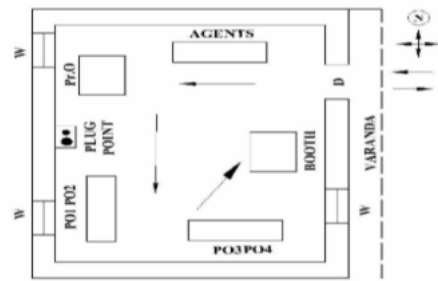

### 3. வாக்குச் சாவடியின் விவரங்கள்

<b>வாக்குச் சாவடியின் எண் மற்றும் பெயர் :</b> 105 - ஊராட்சி ஒன்றிய நடுநிலைப்பள்ளி, மேற்கு பக்க கட்டிடம் தெற்கு அறை, தொரப்பாடி-604204  <b>வாக்குச் சாவடியின் முகவரி :</b> ஊராட்சி ஒன்றிய நடுநிலைப்பள்ளி, மேற்கு பக்க கட்டிடம் தெற்கு அறை, தொரப்பாடி-604204	<b>வாக்குச் சாவடியின் வகைப்பாடு (ஆண்/பெண்/பொது)</b>  <b>துணை வாக்குச் சாவடிகளின் எண்ணிக்கை :</b>	<b>பொது</b>  0
---	--	----------------------

### 4. வாக்காளர்களின் எண்ணிக்கை

தொடங்கும் வரிசை எண்	முடியும் வரிசை எண்.	நிகர வாக்காளர்களின் எண்ணிக்கை			
		ஆண்	பெண்	மூன்றாம் பாலினம்	மொத்தம்
1	495	251	242	0	493

கையொப்பம்

Nazri Naksha

Google Map View

Polling Station Building Front View

Polling Station Front View

Cad View

Key MAP View

SCALE 1CM=1M

MUNICIPALITY BANK FACILITY PLACE	WATER	RAMP	PLUG POINT	TOILET	HEALTH CARE
	✓	✓	✓	✓	✓

சட்டமன்றத் தொகுதியின் எண் மற்றும் பெயர் : 70-செஞ்சி பிரிவு எண் மற்றும் பெயர் 1-மேல்மாம்பட்டு (வ.கி) & தொரப்பாடி (ஊ), மேட்டு தெரு