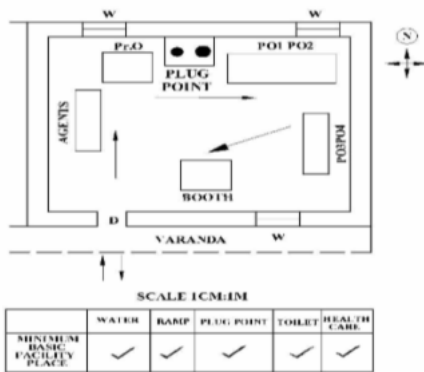

Cad View

Key MAP View