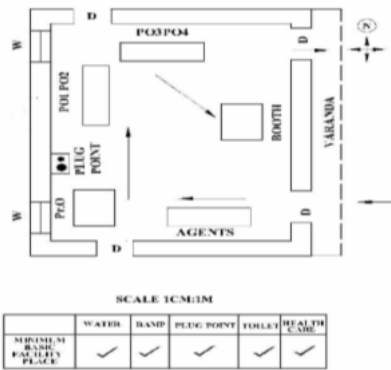

Google Map View

Polling Station Building Front View

Polling Station Front View

Cad View

Key MAP View

1 பெயர் : மோகனரங்கன் தந்தை பெயர்: ரங்கநாதன் வீட்டு எண் : 0 வயது : 38 பாலினம் : ஆண் Photo is available	XKY0395384	2 பெயர் : கிருஷ்ணா கே தந்தை பெயர்: கனகராஜ் வீட்டு எண் : 0 வயது : 23 பாலினம் : ஆண் Photo is available	XKY2374726	3 பெயர் : அருணாசலம் தந்தை பெயர்: குப்பன் வீட்டு எண் : 1 வயது : 60 பாலினம் : ஆண் Photo is available	XKY1508738
4 பெயர் : வெண்ணியம்மாள் கணவர் பெயர்: அருணாசலம் வீட்டு எண் : 1 வயது : 49 பாலினம் : பெண் Photo is available	XKY1508746	5 பெயர் : சீனுவாசன் தந்தை பெயர்: ஏழுமலை வீட்டு எண் : 1 வயது : 43 பாலினம் : ஆண் Photo is available	XKY0539494	6 பெயர் : சந்திரா கணவர் பெயர்: சீனுவாசன் வீட்டு எண் : 1 வயது : 37 பாலினம் : பெண் Photo is available	XKY0539577
7 பெயர் : ரவிச்சந்திரன் தந்தை பெயர்: பெருமாள் வீட்டு எண் : 1 வயது : 35 பாலினம் : ஆண் Photo is available	XKY0771675	8 பெயர் : கோபி தந்தை பெயர்: சேகர் வீட்டு எண் : 1 வயது : 33 பாலினம் : ஆண் Photo is available	XKY0674507	9 பெயர் : இளங்கோவன் தந்தை பெயர்: முனுசாமி வீட்டு எண் : 1 வயது : 33 பாலினம் : ஆண் Photo is available	XKY0771659
10 பெயர் : சங்கீதா கணவர் பெயர்: பெருமாள் வீட்டு எண் : 1 வயது : 32 பாலினம் : பெண் Photo is available	XKY0539601	11 பெயர் : மீனா தந்தை பெயர்: ராமமூர்த்தி வீட்டு எண் : 1 வயது : 32 பாலினம் : பெண் Photo is available	XKY0674432	12 பெயர் : கஜேந்திரன் தந்தை பெயர்: ஏழுமலை வீட்டு எண் : 1 வயது : 32 பாலினம் : ஆண் Photo is available	XKY0771667
13 பெயர் : பிரபு தந்தை பெயர்: ரங்கசாமி வீட்டு எண் : 1 வயது : 31 பாலினம் : ஆண் Photo is available	XKY0771642	14 பெயர் : பரணிதேவன் தந்தை பெயர்: ரவிகுமார் வீட்டு எண் : 1-6 வயது : 27 பாலினம் : ஆண் Photo is available	XKY1110261	15 பெயர் : பச்சையப்பன் தந்தை பெயர்: சேகர் வீட்டு எண் : 1-12B வயது : 31 பாலினம் : ஆண் Photo is available	XKY0973024
16 பெயர் : சிவசக்தி கணவர் பெயர்: முருகன் வீட்டு எண் : 1-17 வயது : 41 பாலினம் : பெண் Photo is available	XKY0042010	17 பெயர் : தமிழரசன் தந்தை பெயர்: பரசுராமன் வீட்டு எண் : 1/24 வயது : 29 பாலினம் : ஆண் Photo is available	XKY1999267	18 பெயர் : கிரிதரன் சு தந்தை பெயர்: சுந்தரமூர்த்தி வீட்டு எண் : 1/40 வயது : 20 பாலினம் : ஆண் Photo is available	XKY2326403
19 பெயர் : சிவா தந்தை பெயர்: ரங்கசாமி வீட்டு எண் : 1-46 வயது : 29 பாலினம் : ஆண் Photo is available	XKY0972968	20 பெயர் : உமா மகேஸ்வரி கணவர் பெயர்: சரவணன் வீட்டு எண் : 1-54 வயது : 48 பாலினம் : பெண் Photo is available	XKY0634220	21 பெயர் : லாவண்யா தந்தை பெயர்: பச்சையப்பன் வீட்டு எண் : 1/66 வயது : 23 பாலினம் : பெண் Photo is available	XKY2063386
22 பெயர் : மகேஸ்வரி கணவர் பெயர்: குணசேகரன் வீட்டு எண் : 1-73 வயது : 37 பாலினம் : பெண் Photo is available	XKY0395095	23 பெயர் : பாலமுருகன் தந்தை பெயர்: மணி வீட்டு எண் : 1/78 வயது : 39 பாலினம் : ஆண் Photo is available	XKY2270502	24 பெயர் : கண்ணம்மாள் கணவர் பெயர்: கருணாகரன் வீட்டு எண் : 1-80 வயது : 82 பாலினம் : பெண் Photo is available	XKY1508753
25 பெயர் : சேகர் தந்தை பெயர்: கருணாகரன் வீட்டு எண் : 1-80 வயது : 59 பாலினம் : ஆண் Photo is available	XKY1508761	26 பெயர் : தமிழ்ச்செல்வி கணவர் பெயர்: சேகர் வீட்டு எண் : 1-80 வயது : 56 பாலினம் : பெண் Photo is available	XKY1508779	27 பெயர் : செல்வநாதன் தந்தை பெயர்: கருணாகரன் வீட்டு எண் : 1-80 வயது : 54 பாலினம் : ஆண் Photo is available	XKY1508787
28 பெயர் : அன்பழகன் தந்தை பெயர்: கருணாகரன் வீட்டு எண் : 1-80 வயது : 49 பாலினம் : ஆண் Photo is available	CPC1120450	29 பெயர் : மணிமேகலை கணவர் பெயர்: அன்பழகன் வீட்டு எண் : 1-80 வயது : 33 பாலினம் : பெண் Photo is available	XKY0861302	30 பெயர் : தமிழரசன் தந்தை பெயர்: செல்வநாதன் வீட்டு எண் : 1/80 வயது : 23 பாலினம் : ஆண் Photo is available	XKY2161156