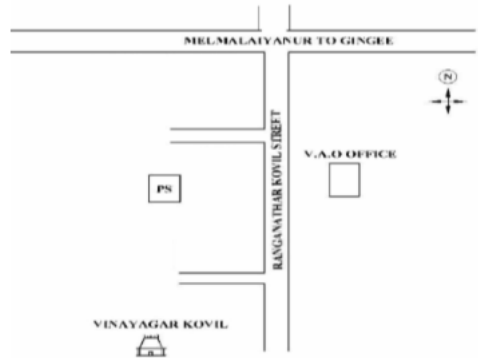

Google Map View

Polling Station Building Front View

Polling Station Front View

Cad View

Key MAP View

1 பெயர் : மோகனரங்கன் தந்தை பெயர்: ரங்கநாதன் வீட்டு எண் : 0 வயது : 38 பாலினம் : ஆண் Photo is available	XKY0395384	2 பெயர் : கிருஷ்ணா கே தந்தை பெயர்: கனகராஜ் வீட்டு எண் : 0 வயது : 23 பாலினம் : ஆண் Photo is available	XKY2374726	3 பெயர் : அருணாசலம் தந்தை பெயர்: குப்பன் வீட்டு எண் : 1 வயது : 60 பாலினம் : ஆண் Photo is available	XKY1508738
4 பெயர் : வெண்ணியம்மாள் கணவர் பெயர்: அருணாசலம் வீட்டு எண் : 1 வயது : 49 பாலினம் : பெண் Photo is available	XKY1508746	5 பெயர் : சீனுவாசன் தந்தை பெயர்: ஏழுமலை வீட்டு எண் : 1 வயது : 43 பாலினம் : ஆண் Photo is available	XKY0539494	6 பெயர் : சந்திரா கணவர் பெயர்: சீனுவாசன் வீட்டு எண் : 1 வயது : 37 பாலினம் : பெண் Photo is available	XKY0539577
7 பெயர் : ரவிச்சந்திரன் தந்தை பெயர்: பெருமாள் வீட்டு எண் : 1 வயது : 35 பாலினம் : ஆண் Photo is available	XKY0771675	8 பெயர் : கோபி தந்தை பெயர்: சேகர் வீட்டு எண் : 1 வயது : 33 பாலினம் : ஆண் Photo is available	XKY0674507	9 பெயர் : இளங்கோவன் தந்தை பெயர்: முனுசாமி வீட்டு எண் : 1 வயது : 33 பாலினம் : ஆண் Photo is available	XKY0771659
10 பெயர் : சங்கீதா கணவர் பெயர்: பெருமாள் வீட்டு எண் : 1 வயது : 32 பாலினம் : பெண் Photo is available	XKY0539601	11 பெயர் : மீனா தந்தை பெயர்: ராமமூர்த்தி வீட்டு எண் : 1 வயது : 32 பாலினம் : பெண் Photo is available	XKY0674432	12 பெயர் : கஜேந்திரன் தந்தை பெயர்: ஏழுமலை வீட்டு எண் : 1 வயது : 32 பாலினம் : ஆண் Photo is available	XKY0771667
13 பெயர் : பிரபு தந்தை பெயர்: ரங்கசாமி வீட்டு எண் : 1 வயது : 31 பாலினம் : ஆண் Photo is available	XKY0771642	14 பெயர் : பரணிதேவன் தந்தை பெயர்: ரவிகுமார் வீட்டு எண் : 1-6 வயது : 27 பாலினம் : ஆண் Photo is available	XKY1110261	15 பெயர் : பச்சையப்பன் தந்தை பெயர்: சேகர் வீட்டு எண் : 1-12B வயது : 31 பாலினம் : ஆண் Photo is available	XKY0973024
16 பெயர் : சிவசக்தி கணவர் பெயர்: முருகன் வீட்டு எண் : 1-17 வயது : 41 பாலினம் : பெண் Photo is available	XKY0042010	17 பெயர் : தமிழரசன் தந்தை பெயர்: பரசுராமன் வீட்டு எண் : 1/24 வயது : 29 பாலினம் : ஆண் Photo is available	XKY1999267	18 பெயர் : கிரிதரன் சு தந்தை பெயர்: சுந்தரமூர்த்தி வீட்டு எண் : 1/40 வயது : 20 பாலினம் : ஆண் Photo is available	XKY2326403
19 பெயர் : சிவா தந்தை பெயர்: ரங்கசாமி வீட்டு எண் : 1-46 வயது : 29 பாலினம் : ஆண் Photo is available	XKY0972968	20 பெயர் : உமா மகேஸ்வரி கணவர் பெயர்: சரவணன் வீட்டு எண் : 1-54 வயது : 48 பாலினம் : பெண் Photo is available	XKY0634220	21 பெயர் : லாவண்யா தந்தை பெயர்: பச்சையப்பன் வீட்டு எண் : 1/66 வயது : 23 பாலினம் : பெண் Photo is available	XKY2063386
22 பெயர் : மகேஸ்வரி கணவர் பெயர்: குணசேகரன் வீட்டு எண் : 1-73 வயது : 37 பாலினம் : பெண் Photo is available	XKY0395095	23 பெயர் : பாலமுருகன் தந்தை பெயர்: மணி வீட்டு எண் : 1/78 வயது : 39 பாலினம் : ஆண் Photo is available	XKY2270502	24 பெயர் : கண்ணம்மாள் கணவர் பெயர்: கருணாகரன் வீட்டு எண் : 1-80 வயது : 82 பாலினம் : பெண் Photo is available	XKY1508753
25 பெயர் : சேகர் தந்தை பெயர்: கருணாகரன் வீட்டு எண் : 1-80 வயது : 59 பாலினம் : ஆண் Photo is available	XKY1508761	26 பெயர் : தமிழ்ச்செல்வி கணவர் பெயர்: சேகர் வீட்டு எண் : 1-80 வயது : 56 பாலினம் : பெண் Photo is available	XKY1508779	27 பெயர் : செல்வநாதன் தந்தை பெயர்: கருணாகரன் வீட்டு எண் : 1-80 வயது : 54 பாலினம் : ஆண் Photo is available	XKY1508787
28 பெயர் : அன்பழகன் தந்தை பெயர்: கருணாகரன் வீட்டு எண் : 1-80 வயது : 49 பாலினம் : ஆண் Photo is available	CPC1120450	29 பெயர் : மணிமேகலை கணவர் பெயர்: அன்பழகன் வீட்டு எண் : 1-80 வயது : 33 பாலினம் : பெண் Photo is available	XKY0861302	30 பெயர் : தமிழரசன் தந்தை பெயர்: செல்வநாதன் வீட்டு எண் : 1/80 வயது : 23 பாலினம் : ஆண் Photo is available	XKY2161156