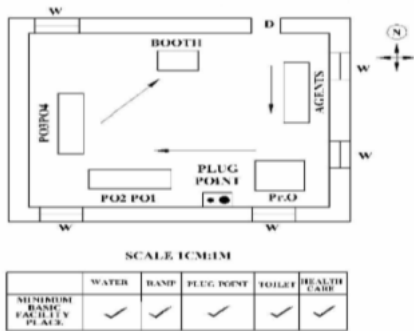

வாக்காளர் பதிவு அலுவலரின்  
கையொப்பம்

Nazri Naksha

Google Map View

Polling Station Building Front View

Polling Station Front View

Cad View

Key MAP View

சட்டமன்றத் தொகுதியின் எண் மற்றும் பெயர் : 70-செஞ்சி  
பிரிவு எண் மற்றும் பெயர் 1-மேல்செவளம்பாடி (வ.கி) & (ஊ), ரோட்டுத் தெரு