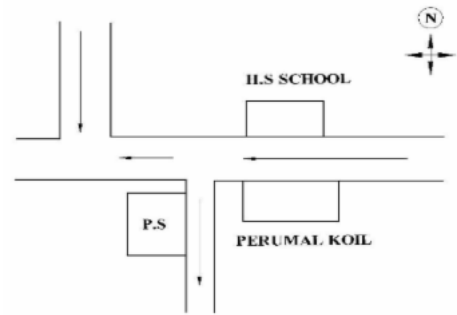

Google Map View

Polling Station Building Front View

Polling Station Front View

Cad View

Key MAP View

SCALE 1CM=1M

	WATER	RAMP	PLUG POINT	URILET	HEALTH CARE
MINIMUM BASIC FACILITY PLACE	✓	✓	✓	✓	✓

சட்டமன்றத் தொகுதியின் எண் மற்றும் பெயர் : 70-செஞ்சி பிரிவு எண் மற்றும் பெயர் 1-செவலபுரை (வ.கி) & (ஊ), மேட்டு தெருகாலனி