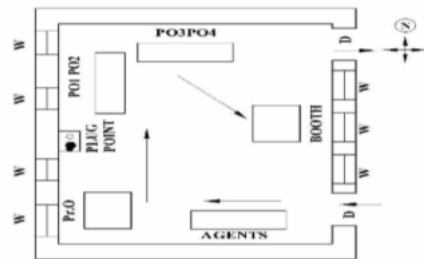

Google Map View

Polling Station Building Front View

Polling Station Front View

Cad View

Key MAP View

SCALE 1CM=1M

	WATER	RAMP	PLUG POINT	URILET	HEALTH CARE
MINIMUM BASIC FACILITY PLACE	✓	✓	✓	✓	✓

சட்டமன்றத் தொகுதியின் எண் மற்றும் பெயர் : 70-செஞ்சி பிரிவு எண் மற்றும் பெயர் 1-செவலபுரை (வ.கி) & (ஊ), மேட்டு தெருகாலனி