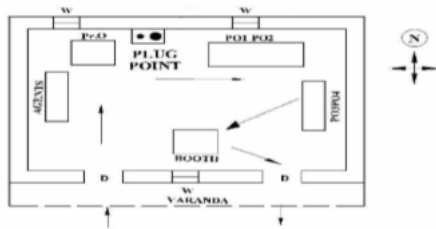

4. வாக்காளர்களின் எண்ணிக்கை

தொடங்கும் வரிசை எண்	முடியும் வரிசை எண்.	நிகர வாக்காளர்களின் எண்ணிக்கை			
		ஆண்	பெண்	மூன்றாம் பாலினம்	மொத்தம்
1	676	335	340	0	675

கையொப்பம்

Nazri Naksha

Google Map View

Polling Station Building Front View

Polling Station Front View

Cad View

Key MAP View

SCALE 1CM=1M

	WATER	RAMP	PLUG POINT	TOILET	HEALTH CARE
MINIMUM BASIC FACILITY PLACE	✓	✓	✓	✓	✓

சட்டமன்றத் தொகுதியின் எண் மற்றும் பெயர் : 70-செஞ்சி பிரிவு எண் மற்றும் பெயர் 1-வடபாலை (வ.கி) & (ஊ), பெருமாள் கோயில் தெரு