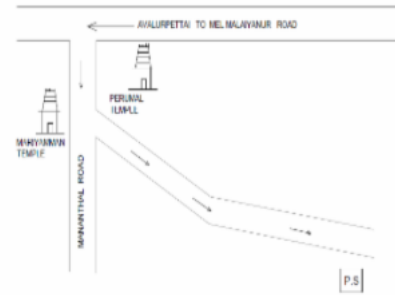

Google Map View

Polling Station Building Front View

Polling Station Front View

Cad View

Key MAP View

Minimum Basic Facility (Please ✓)	WATER	RAMP	PLUG POINTS	TOILET	HEALTHCARE
	✓	✓	✓	✓	

1	XKY1181593	பெயர் : நதியா கணவர் பெயர் : சிவலிங்கம் வீட்டு எண் : 0 வயது : 31 பாலினம் : பெண்	Photo is available	2	XKY1204510	பெயர் : பார்த்திபன் தந்தை பெயர் : வேலாயுதம் வீட்டு எண் : 0 வயது : 26 பாலினம் : ஆண்	Photo is available	3	XKY1181510	பெயர் : மகேஸ்வரி கணவர் பெயர் : வினோத் குமார் வீட்டு எண் : 0 வயது : 25 பாலினம் : பெண்	Photo is available
4	XKY2172963	பெயர் : பூந்தி தந்தை பெயர் : கருணாநிதி வீட்டு எண் : 0 வயது : 22 பாலினம் : பெண்	Photo is available	5	MYP2537280	பெயர் : சாவித்திரி கணவர் பெயர் : அர்ச்சுணன் வீட்டு எண் : 1 வயது : 69 பாலினம் : பெண்	Photo is available	6	XKY0305094	பெயர் : வெங்கிடேசன் தந்தை பெயர் : அர்ச்சுணன் வீட்டு எண் : 1 வயது : 46 பாலினம் : ஆண்	Photo is available
7	XKY0305193	பெயர் : வேல்முருகன் தாயின் பெயர் : சாவித்ரி வீட்டு எண் : 1 வயது : 39 பாலினம் : ஆண்	Photo is available	#2 8	XKY0544882	பெயர் : ஜெயலட்சுமி சு தந்தை பெயர் : சுப்ரமணி வீட்டு எண் : 1 வயது : 36 பாலினம் : பெண்	Photo is available	9	XKY0304857	பெயர் : ராமதாஸ் தந்தை பெயர் : சக்கரபாணி வீட்டு எண் : 1 வயது : 35 பாலினம் : ஆண்	Photo is available
10	XKY0207191	பெயர் : சங்கர் தந்தை பெயர் : சுப்புரமணி வீட்டு எண் : 1 வயது : 35 பாலினம் : ஆண்	Photo is available	11	XKY0444026	பெயர் : பானுமதி கணவர் பெயர் : வெங்கிடேசன் வீட்டு எண் : 1 வயது : 35 பாலினம் : பெண்	Photo is available	12	XKY0544916	பெயர் : பாஸ்கரன் தந்தை பெயர் : கணேசன் வீட்டு எண் : 1 வயது : 35 பாலினம் : ஆண்	Photo is available
13	XKY0544437	பெயர் : மணிகண்டன் தந்தை பெயர் : பெரியதம்பி வீட்டு எண் : 1 வயது : 35 பாலினம் : ஆண்	Photo is available	14	XKY0678177	பெயர் : ராமதாஸ் தந்தை பெயர் : நாராயணசாமி வீட்டு எண் : 1 வயது : 34 பாலினம் : ஆண்	Photo is available	15	XKY0544486	பெயர் : ஜானகிராமன் தந்தை பெயர் : ஏழுமலை வீட்டு எண் : 1 வயது : 33 பாலினம் : ஆண்	Photo is available
16	XKY0544718	பெயர் : கார்த்தீபன் தந்தை பெயர் : சேகர் வீட்டு எண் : 1 வயது : 33 பாலினம் : ஆண்	Photo is available	17	XKY0544536	பெயர் : குமரேஷ் தந்தை பெயர் : காசி வீட்டு எண் : 1 வயது : 33 பாலினம் : ஆண்	Photo is available	18	XKY0545194	பெயர் : உமாபரமேஸ்வரி கணவர் பெயர் : சங்கர் வீட்டு எண் : 1 வயது : 33 பாலினம் : பெண்	Photo is available
19	XKY1132224	பெயர் : சரண்யா கணவர் பெயர் : பாஸ்கரன் வீட்டு எண் : 1 வயது : 33 பாலினம் : பெண்	Photo is available	20	XKY0543801	பெயர் : கிருஷ்ணன் தந்தை பெயர் : வெள்ளகாசி வீட்டு எண் : 1 வயது : 32 பாலினம் : ஆண்	Photo is available	21	XKY0544619	பெயர் : வினாயகமூர்த்தி தந்தை பெயர் : ஆதிமூலம் வீட்டு எண் : 1 வயது : 31 பாலினம் : ஆண்	Photo is available
22	XKY0774737	பெயர் : சதீஷ் தந்தை பெயர் : ஏழுமலை வீட்டு எண் : 1 வயது : 31 பாலினம் : ஆண்	Photo is available	23	XKY1134212	பெயர் : சத்தியா கணவர் பெயர் : ஏழுமலை வீட்டு எண் : 1 வயது : 31 பாலினம் : பெண்	Photo is available	24	XKY0774596	பெயர் : கோபிநாத் தந்தை பெயர் : பச்சையப்பன் வீட்டு எண் : 1 வயது : 30 பாலினம் : ஆண்	Photo is available
25	XKY1110980	பெயர் : மகேஸ்வரி தந்தை பெயர் : சங்கர் வீட்டு எண் : 1 வயது : 27 பாலினம் : பெண்	Photo is available	26	XKY1111111	பெயர் : சரளா கணவர் பெயர் : ஆனந்தன் வீட்டு எண் : 1 வயது : 27 பாலினம் : பெண்	Photo is available	27	XKY1181460	பெயர் : சண்முகபிரியா கணவர் பெயர் : வெங்கிடேசன் வீட்டு எண் : 1 வயது : 26 பாலினம் : பெண்	Photo is available
28	XKY1968684	பெயர் : அருள் தந்தை பெயர் : ரங்கநாதன் வீட்டு எண் : 1 வயது : 24 பாலினம் : ஆண்	Photo is available	29	XKY1521434	பெயர் : சுப்பிரமணி தந்தை பெயர் : மண்ணாங்கட்டி வீட்டு எண் : 1-1 வயது : 69 பாலினம் : ஆண்	Photo is available	30	XKY1521442	பெயர் : வள்ளியம்மாள் கணவர் பெயர் : சுப்பிரமணி வீட்டு எண் : 1-1 வயது : 65 பாலினம் : பெண்	Photo is available