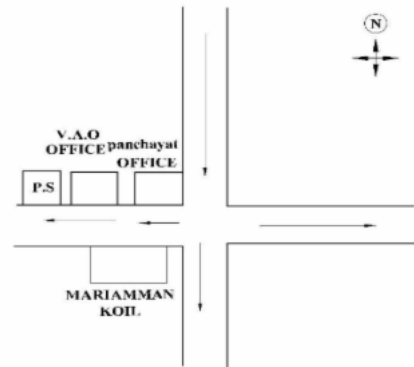

கையொப்பம்

Nazri Naksha

Google Map View

Polling Station Building Front View

Polling Station Front View

Cad View

Key MAP View

சட்டமன்றத் தொகுதியின் எண் மற்றும் பெயர் : 70-செஞ்சி பிரிவு எண் மற்றும் பெயர் 1-மானந்தல் (வ.கி) & (ஊ), மெயின் ரோடு தெரு