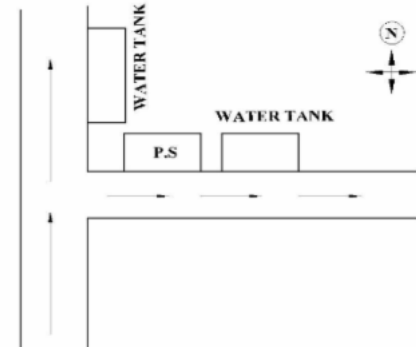

Google Map View

Polling Station Building Front View

Polling Station Front View

Cad View

Key MAP View

SCALE 1CM=1M

	WATER	BAND	PLUG POINT	TOILET	HEALTH ZONE
MINIMUM REQUIRE PLACE	✓	✓	✓	✓	✓

1 பெயர் : சிவக்குரு தந்தை பெயர்: ரவிகுமார் வீட்டு எண் : 3/22 வயது : 19 பாலினம் : ஆண் Photo is available	XKY2350304	2 பெயர் : லட்சுமி கணவர் பெயர்: தம்பிராஜா வீட்டு எண் : 4 வயது : 41 பாலினம் : பெண் Photo is available	XKY0893073	3 பெயர் : தீபா கணவர் பெயர்: குணசேகரன் வீட்டு எண் : 4 வயது : 36 பாலினம் : பெண் Photo is available	XKY0775627
4 பெயர் : சுகதி கணவர் பெயர்: இளங்கோவன் வீட்டு எண் : 4 வயது : 35 பாலினம் : பெண் Photo is available	XKY0893164	5 பெயர் : அனிதா கணவர் பெயர்: ராஜதுரை வீட்டு எண் : 4 வயது : 34 பாலினம் : பெண் Photo is available	XKY0838342	6 பெயர் : நாராயணன் தந்தை பெயர்: ஆறுமுகம் வீட்டு எண் : 4 வயது : 31 பாலினம் : ஆண் Photo is available	XKY0893099
7 பெயர் : ஜெயராமன் தந்தை பெயர்: முனுசாமி வீட்டு எண் : 4-1 வயது : 76 பாலினம் : ஆண் Photo is available	MYP1058106	8 பெயர் : ஜெயமாலை கணவர் பெயர்: ஜெயராமன் வீட்டு எண் : 4-1 வயது : 70 பாலினம் : பெண் Photo is available	XKY1575281	9 பெயர் : ஜெயசந்திரன் தந்தை பெயர்: ஜெயராமன் வீட்டு எண் : 4-1 வயது : 49 பாலினம் : ஆண் Photo is available	MYP1793629
10 பெயர் : கலைச்செல்வி கணவர் பெயர்: ஜெயசந்திரன் வீட்டு எண் : 4-1 வயது : 41 பாலினம் : பெண் Photo is available	XKY0145508	11 பெயர் : மாரிமுத்து தந்தை பெயர்: மாரிகவுண்டர் வீட்டு எண் : 4-2 வயது : 69 பாலினம் : ஆண் Photo is available	MYP1195189	12 பெயர் : ராணி கணவர் பெயர்: மாரிமுத்து வீட்டு எண் : 4-2 வயது : 66 பாலினம் : பெண் Photo is available	MYP1195171
13 பெயர் : ரவி தந்தை பெயர்: மாரிமுத்து வீட்டு எண் : 4-2 வயது : 36 பாலினம் : ஆண் Photo is available	XKY0145516	14 பெயர் : பாஞ்சாலை கணவர் பெயர்: ராஜாங்கம் வீட்டு எண் : 4/3 வயது : 70 பாலினம் : பெண் Photo is available	XKY2250751	15 பெயர் : தனலட்சுமி கணவர் பெயர்: தவமணி வீட்டு எண் : 4-3 வயது : 49 பாலினம் : பெண் Photo is available	MYP1059427
16 பெயர் : செளமியா தந்தை பெயர்: தவமணி வீட்டு எண் : 4/3 வயது : 25 பாலினம் : பெண் Photo is available	XKY1196476	17 பெயர் : சாணக்கியன் த தாயின் பெயர்: தனலட்சுமி வீட்டு எண் : 4/3(1) வயது : 23 பாலினம் : ஆண் Photo is available	XKY2233906	18 பெயர் : மணிவண்ணன் தந்தை பெயர்: கிருஷ்ணன் வீட்டு எண் : 4-5 வயது : 61 பாலினம் : ஆண் Photo is available	XKY1575299
19 பெயர் : ஜெயா கணவர் பெயர்: மணிவண்ணன் வீட்டு எண் : 4-5 வயது : 58 பாலினம் : பெண் Photo is available	XKY1575307	20 பெயர் : கருணாநிதி தந்தை பெயர்: மணிவண்ணன் வீட்டு எண் : 4-5 வயது : 43 பாலினம் : ஆண் Photo is available	MYP2318822	21 பெயர் : விஜயா கணவர் பெயர்: கருணாநிதி வீட்டு எண் : 4-5 வயது : 36 பாலினம் : பெண் Photo is available	XKY0306001
22 பெயர் : ராமச்சந்திரன் தந்தை பெயர்: நாராயணசாமி வீட்டு எண் : 4-9 வயது : 69 பாலினம் : ஆண் Photo is available	XKY1575315	23 பெயர் : மாரியம்மாள் கணவர் பெயர்: ராமச்சந்திரன் வீட்டு எண் : 4-9 வயது : 67 பாலினம் : பெண் Photo is available	XKY1575323	24 பெயர் : கார்த்திகேயன் தந்தை பெயர்: ராமச்சந்திரன் வீட்டு எண் : 4-9 வயது : 44 பாலினம் : ஆண் Photo is available	MYP1793744
25 பெயர் : ரங்கநாயகி கணவர் பெயர்: கந்தசாமி வீட்டு எண் : 4-10 வயது : 73 பாலினம் : பெண் Photo is available	XKY1575331	26 பெயர் : ஆறுமுகம் தந்தை பெயர்: சுப்புராயன் வீட்டு எண் : 4-11 வயது : 68 பாலினம் : ஆண் Photo is available	XKY1575349	27 பெயர் : குமுதா கணவர் பெயர்: ஆறுமுகம் வீட்டு எண் : 4-11 வயது : 62 பாலினம் : பெண் Photo is available	XKY1575356
28 பெயர் : காயத்ரி . அ தந்தை பெயர்: ஆறுமுகம் வீட்டு எண் : 4 /11 வயது : 21 பாலினம் : பெண் Photo is available	XKY2270858	29 பெயர் : முருகேசன் தந்தை பெயர்: முனசாமி வீட்டு எண் : 4-12 வயது : 67 பாலினம் : ஆண் Photo is available	MYP1195288	30 பெயர் : எழிலரசி கணவர் பெயர்: முருகேசன் வீட்டு எண் : 4-12 வயது : 61 பாலினம் : பெண் Photo is available	MYP1195106