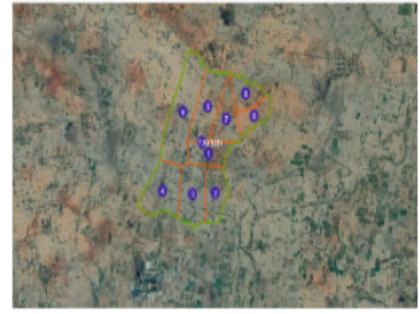

### 3. வாக்குச் சாவடியின் விவரங்கள்

<p><b>வாக்குச் சாவடியின் எண் மற்றும் பெயர் :</b></p> <p>137 - ஊராட்சி ஒன்றிய நடுநிலைப்பள்ளி, தெற்கு கட்டிடம், கலத்தம்பட்டு-604153</p> <p><b>வாக்குச் சாவடியின் முகவரி :</b></p> <p>ஊராட்சி ஒன்றிய நடுநிலைப்பள்ளி, தெற்கு கட்டிடம், கலத்தம்பட்டு-604153</p>	<p><b>வாக்குச் சாவடியின் வகைப்பாடு (ஆண்/பெண்/பொது)</b></p> <p><b>துணை வாக்குச் சாவடிகளின் எண்ணிக்கை :</b></p>	<p><b>பொது</b></p> <p>0</p>
--	---	-----------------------------

### 4. வாக்காளர்களின் எண்ணிக்கை

தொடங்கும் வரிசை எண்	முடியும் வரிசை எண்.	நிகர வாக்காளர்களின் எண்ணிக்கை			
		ஆண்	பெண்	மூன்றாம் பாலினம்	மொத்தம்
1	503	241	262	0	503

கையொப்பம்

Nazri Naksha

Google Map View

Polling Station Building Front View