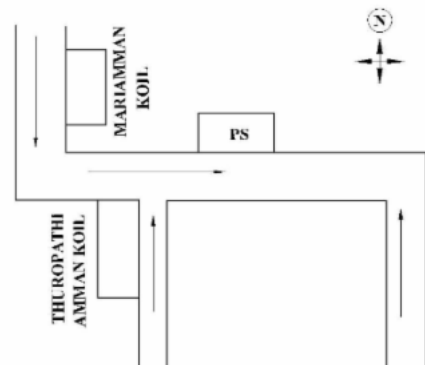

Google Map View

Polling Station Building Front View

Polling Station Front View

Cad View

Key MAP View

1 பெயர் : மோகன் தந்தை பெயர்: பச்சமுத்து வீட்டு எண் : 1 வயது : 45 பாலினம் : ஆண் Photo is available	XKY0549527	2 பெயர் : ஜெயக்குமார் தந்தை பெயர்: பச்சமுத்து வீட்டு எண் : 1 வயது : 43 பாலினம் : ஆண் Photo is available	XKY0549626	3 பெயர் : கணேசன் தந்தை பெயர்: மணி வீட்டு எண் : 1 வயது : 42 பாலினம் : ஆண் Photo is available	XKY0399808
4 பெயர் : காமாட்சி கணவர் பெயர்: கணேசன் வீட்டு எண் : 1 வயது : 41 பாலினம் : பெண் Photo is available	XKY0399964	# 5 பெயர் : பூஞ்சோலை கணவர் பெயர்: ராஜராஜசோழன் வீட்டு எண் : 1 வயது : 37 பாலினம் : பெண் Photo is available	XKY0838813	6 பெயர் : மாயாவதி கணவர் பெயர்: பெருமாள் வீட்டு எண் : 1 வயது : 31 பாலினம் : பெண் Photo is available	XKY0549212
7 பெயர் : பூபாலன் தந்தை பெயர்: பாண்டிரங்கன் வீட்டு எண் : 1 வயது : 30 பாலினம் : ஆண் Photo is available	XKY0838870	8 பெயர் : சக்திவேல் தந்தை பெயர்: ரவி வீட்டு எண் : 1 வயது : 28 பாலினம் : ஆண் Photo is available	XKY0976266	9 பெயர் : விஜயலட்சுமி தந்தை பெயர்: வேலுசாமி வீட்டு எண் : 1 வயது : 21 பாலினம் : பெண் Photo is available	XKY2222065
10 பெயர் : மோனிஷா தந்தை பெயர்: அன்பழகன் வீட்டு எண் : 1 வயது : 19 பாலினம் : பெண் Photo is available	XKY2364123	11 பெயர் : ஜானகி கணவர் பெயர்: ஏழுமலை வீட்டு எண் : 1-1 வயது : 78 பாலினம் : பெண் Photo is available	XKY1655760	# 12 பெயர் : வினோத் குமார் தந்தை பெயர்: வேலுசாமி வீட்டு எண் : 1/1-258 வயது : 23 பாலினம் : ஆண் Photo is available	XKY2093383
13 பெயர் : வேலுசாமி தந்தை பெயர்: ஏழுமலை வீட்டு எண் : 1-2 வயது : 50 பாலினம் : ஆண் Photo is available	XKY1655778	14 பெயர் : இராஜேஸ்வரி கணவர் பெயர்: வேலுசாமி வீட்டு எண் : 1-2 வயது : 43 பாலினம் : பெண் Photo is available	MYP1797919	15 பெயர் : பழனி தந்தை பெயர்: பச்சையப்பன் வீட்டு எண் : 1-3 வயது : 56 பாலினம் : ஆண் Photo is available	XKY1655802
16 பெயர் : லட்சுமி கணவர் பெயர்: பழனி வீட்டு எண் : 1-3 வயது : 47 பாலினம் : பெண் Photo is available	MYP1210939	17 பெயர் : மண்ணம்மாள் கணவர் பெயர்: வரதராசு வீட்டு எண் : 1-4 வயது : 86 பாலினம் : பெண் Photo is available	XKY1655810	# 18 பெயர் : கிரி ப்பிரகாஷ் தந்தை பெயர்: பழனி வீட்டு எண் : 1/4 வயது : 22 பாலினம் : ஆண் Photo is available	XKY2229110
19 பெயர் : கிருஷ்ணமூர்த்தி தந்தை பெயர்: பழனி வீட்டு எண் : 1/6 வயது : 27 பாலினம் : ஆண் Photo is available	XKY1177336	20 பெயர் : சந்திரவேலா தந்தை பெயர்: சம்பத் வீட்டு எண் : 1-8 வயது : 30 பாலினம் : பெண் Photo is available	XKY0935528	21 பெயர் : கமலா கணவர் பெயர்: பாண்டிரங்கன் வீட்டு எண் : 1-10 வயது : 71 பாலினம் : பெண் Photo is available	XKY1655869
22 பெயர் : வெங்கிடேசன் தந்தை பெயர்: பாண்டிரங்கன் வீட்டு எண் : 1-10 வயது : 42 பாலினம் : ஆண் Photo is available	MYP1798271	23 பெயர் : சுப்பிரமணியன் தந்தை பெயர்: ஆறுமுகம் வீட்டு எண் : 1-11 வயது : 62 பாலினம் : ஆண் Photo is available	XKY1655877	24 பெயர் : லட்சுமி கணவர் பெயர்: சுப்பிரமணியன் வீட்டு எண் : 1-11 வயது : 57 பாலினம் : பெண் Photo is available	XKY1655885
25 பெயர் : ஏழுமலை தந்தை பெயர்: ஆறுமுகம் வீட்டு எண் : 1-12 வயது : 56 பாலினம் : ஆண் Photo is available	XKY1655893	26 பெயர் : கோமதி கணவர் பெயர்: ஏழுமலை வீட்டு எண் : 1-12 வயது : 50 பாலினம் : பெண் Photo is available	MYP1797752	27 பெயர் : மணி தந்தை பெயர்: அண்ணாமலை வீட்டு எண் : 1-13 வயது : 66 பாலினம் : ஆண் Photo is available	XKY1655919
28 பெயர் : தெய்வானை கணவர் பெயர்: மணி வீட்டு எண் : 1-13 வயது : 61 பாலினம் : பெண் Photo is available	XKY1655927	29 பெயர் : புருஷோத்தமன் தந்தை பெயர்: மணி வீட்டு எண் : 1-13 வயது : 41 பாலினம் : ஆண் Photo is available	MYP1798453	30 பெயர் : திலகம் கணவர் பெயர்: புருஷோத்தமன் வீட்டு எண் : 1-13 வயது : 37 பாலினம் : பெண் Photo is available	XKY0146035