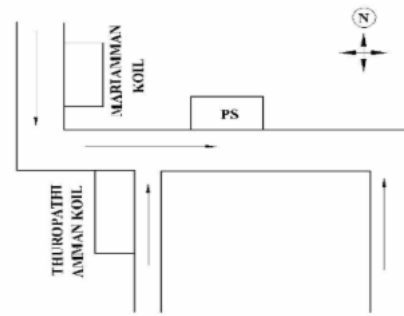

Cad View

Key MAP View