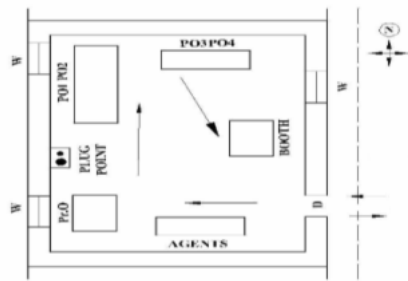

3. வாக்குச் சாவடியின் விவரங்கள்

<p>வாக்குச் சாவடியின் எண் மற்றும் பெயர் :</p> <p>142 - அரசினர் நடுநிலைப்பள்ளி, மேற்கு பக்க கட்டிடம் வடக்கு அறை, தென்பாலை-604151</p> <p>வாக்குச் சாவடியின் முகவரி :</p> <p>அரசினர் நடுநிலைப்பள்ளி, மேற்கு பக்க கட்டிடம் வடக்கு அறை, தென்பாலை-604151</p>	<p>வாக்குச் சாவடியின் வகைப்பாடு (ஆண்/பெண்/பொது)</p> <p>துணை வாக்குச் சாவடிகளின் எண்ணிக்கை :</p>	<p>பொது</p> <p>0</p>
--	---	-----------------------------

4. வாக்காளர்களின் எண்ணிக்கை

தொடங்கும் வரிசை எண்	முடியும் வரிசை எண்.	நிகர வாக்காளர்களின் எண்ணிக்கை			
		ஆண்	பெண்	மூன்றாம் பாலினம்	மொத்தம்
1	829	398	429	0	827

கையொப்பம்

Nazri Naksha

Google Map View

Polling Station Building Front View

Polling Station Front View

Cad View

Key MAP View

SCALE 1CM:1M

	WATER	RAMP	PUG POINT	TOILET	PEALER CARE
MINIMUM BASIC FACILITY PLACE	✓	✓	✓	✓	✓

சட்டமன்றத் தொகுதியின் எண் மற்றும் பெயர் : 70-செஞ்சி பிரிவு எண் மற்றும் பெயர் 1-தென்பாலை (வ.கி) & (ஊ), மல்லாண்டிதெரு