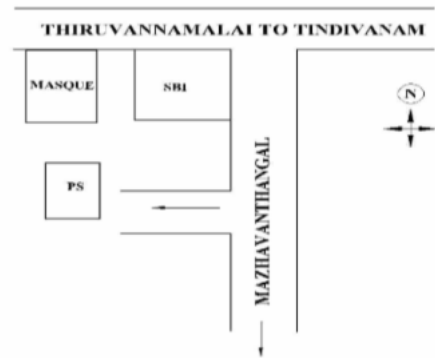

Key MAP View