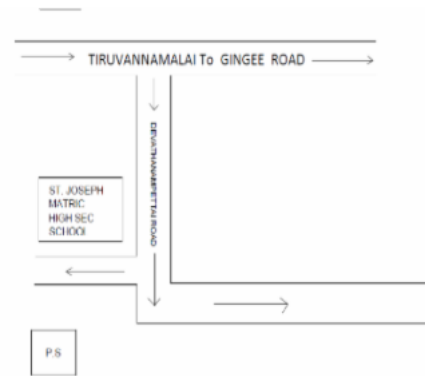

Key MAP View