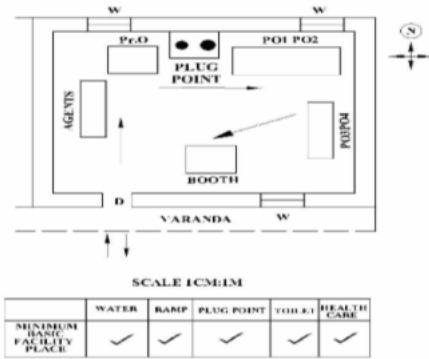

Google Map View

Polling Station Building Front View

Polling Station Front View

Cad View

Key MAP View

சட்டமன்றத் தொகுதியின் எண் மற்றும் பெயர் : 70-செஞ்சி பிரிவு எண் மற்றும் பெயர் 1-பருதிபுரம் (வ.கி) & (உ), பருதிபுரம்