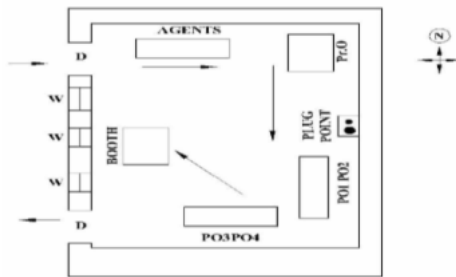

Google Map View

Polling Station Building Front View

Polling Station Front View

Cad View

Key MAP View

SCALE 1CM=1M

	WATER	RAMP	PLUG POINT	TOILET	HEALTH CAMP
MINIMUM BASIC FACILITY PLACE	✓	✓	✓	✓	✓

சட்டமன்றத் தொகுதியின் எண் மற்றும் பெயர் : 70-செஞ்சி பிரிவு எண் மற்றும் பெயர் 1-பெருங்காப்பூர் (வ.கி) & (ஊ), அம்மன்கோயில் தெரு