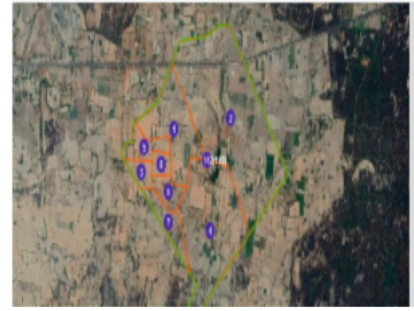

Google Map View

Polling Station Building Front View

Polling Station Front View

Cad View

Key MAP View

SCALE 1CM=1M

	WATER	RAMP	PLUG POINT	TOILET	HEALTH CAMP
MINIMUM BASIC FACILITY PLACE	✓	✓	✓	✓	✓

சட்டமன்றத் தொகுதியின் எண் மற்றும் பெயர் : 70-செஞ்சி பிரிவு எண் மற்றும் பெயர் 1-பெருங்காப்பூர் (வ.கி) & (ஊ), அம்மன்கோயில் தெரு