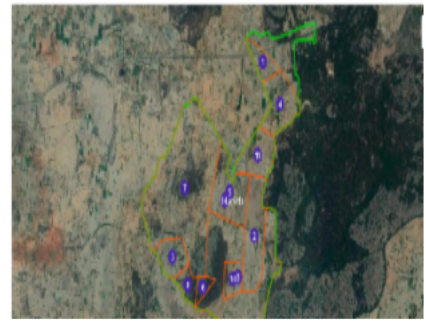

Google Map View

Polling Station Building Front View

Polling Station Front View

Cad View

Key MAP View

SCALE 1CM=1M

	WATER	RAMP	PLUG POINT	TOILET	HEALTH CARE
MINIMUM BASIC FACILITY PLACE	✓	✓	✓	✓	✓

சட்டமன்றத் தொகுதியின் எண் மற்றும் பெயர் : 70-செஞ்சி பிரிவு எண் மற்றும் பெயர் 1-பெருங்காப்பூர் (வ.கி) & (ஊ), செஞ்சி ரோடு