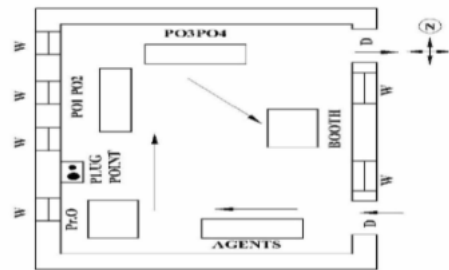

Google Map View

Polling Station Building Front View

Polling Station Front View

Cad View

Key MAP View

SCALE 1CM=1M

	WATER	RAMP	PLUG POINT	TOILET	HEALTH CARE
MINIMUM BASIC FACILITY PLACE	✓	✓	✓	✓	✓

சட்டமன்றத் தொகுதியின் எண் மற்றும் பெயர் : 70-செஞ்சி பிரிவு எண் மற்றும் பெயர் 1-பெருங்காப்பூர் (வ.கி) & (ஊ), செஞ்சி ரோடு