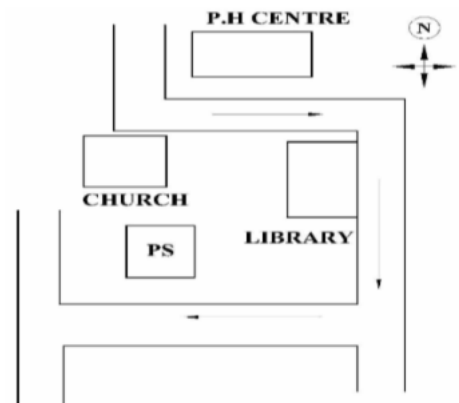

Cad View

Key MAP View