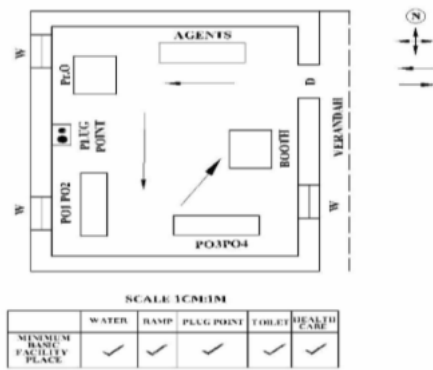

Cad View

Key MAP View