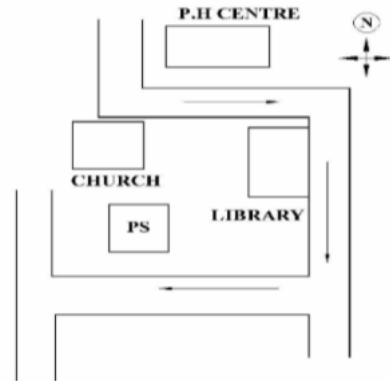

Google Map View

Polling Station Building Front View

Polling Station Front View

Cad View

Key MAP View

SCALE 1CM=1M

MINIMUM BASIC FACILITY PLACE	WATER	RAMP	PLUG POINT	TOILET	HEALTH CARE
	✓	✓	✓	✓	✓

சட்டமன்றத் தொகுதியின் எண் மற்றும் பெயர் : 70-செஞ்சி பிரிவு எண் மற்றும் பெயர் 1-மணலப்பாடி (வ.கி) & (ஊ), பழைய காலனி தெற்கு தெரு