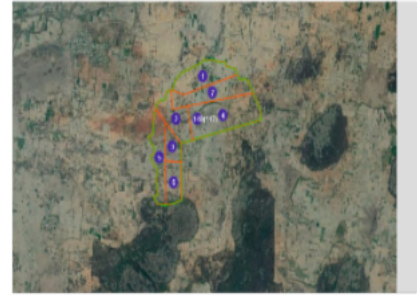

Google Map View