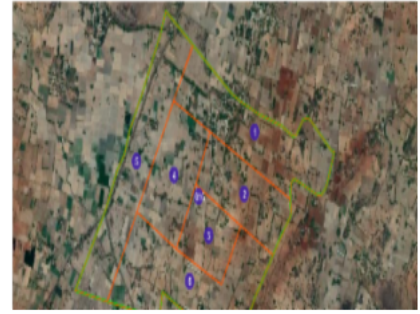

Google Map View

Polling Station Building Front View

Polling Station Front View

Cad View

Key MAP View

சட்டமன்றத் தொகுதியின் எண் மற்றும் பெயர் : 70-செஞ்சி பிரிவு எண் மற்றும் பெயர் 1-சின்னநொளம்பை (வ.கி) & பருதிபுரம் (ஊ), மேட்டுதெரு