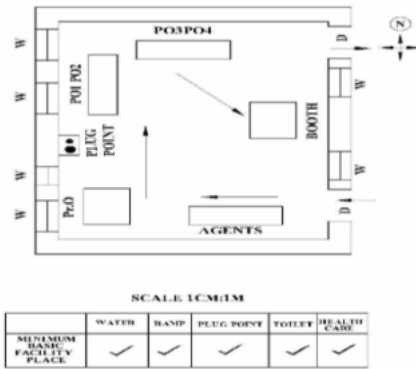

Google Map View

Polling Station Building Front View

Polling Station Front View

Cad View

Key MAP View

சட்டமன்றத் தொகுதியின் எண் மற்றும் பெயர் : 70-செஞ்சி பிரிவு எண் மற்றும் பெயர் 1-சின்னநொளம்பை (வ.கி) & பருதிபுரம் (ஊ), மேட்டுதெரு