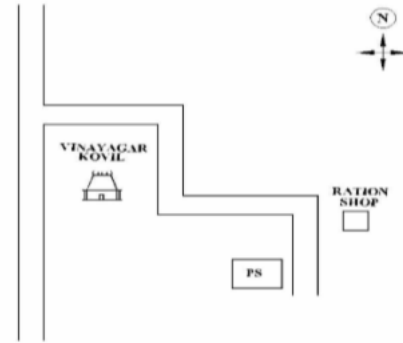

Google Map View

Polling Station Building Front View

Polling Station Front View

Cad View

Key MAP View

சட்டமன்றத் தொகுதியின் எண் மற்றும் பெயர் : 70-செஞ்சி பிரிவு எண் மற்றும் பெயர் 1-சின்னநொளம்பை (வ.கி) & பருதிபுரம் (ஊ), மேட்டுதெரு