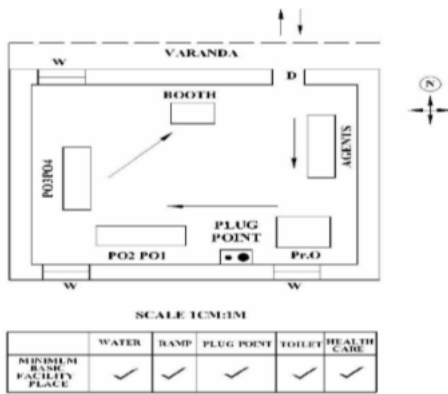

கையொப்பம்

Nazri Naksha

Google Map View

Polling Station Building Front View

Polling Station Front View

Cad View

Key MAP View

| | | | | | |
|--|------------|--|------------|---|------------|
| 1 பெயர் : அசிசின்னிசா கணவர் பெயர்: காதர்ஷொபி வீட்டு எண் : 1 வயது : 71 பாலினம் : பெண் Photo is available | XKY1636018 | 2 பெயர் : சரோஜா கணவர் பெயர்: பாண்டுரங்கன் வீட்டு எண் : 1 வயது : 60 பாலினம் : பெண் Photo is available | XKY2169449 | 3 பெயர் : பரவினினிசா கணவர் பெயர்: கௌஸ்பாய் வீட்டு எண் : 1 வயது : 55 பாலினம் : பெண் Photo is available | XKY0312819 |
| 4 பெயர் : அசினாபானு கணவர் பெயர்: அன்வர் ஷொபி வீட்டு எண் : 1 வயது : 52 பாலினம் : பெண் Photo is available | XKY1636026 | 5 பெயர் : பச்சியம்மாள் கணவர் பெயர்: ரமணன் வீட்டு எண் : 1 வயது : 46 பாலினம் : பெண் Photo is available | XKY0312827 | 6 பெயர் : பேகம் கணவர் பெயர்: முஜீர் வீட்டு எண் : 1 வயது : 40 பாலினம் : பெண் Photo is available | XKY0404210 |
| 7 பெயர் : அனந்தராமன் தந்தை பெயர்: பட்டாபி வீட்டு எண் : 1 வயது : 29 பாலினம் : ஆண் Photo is available | XKY0897306 | 8 பெயர் : அன்பர்ஷிப் தந்தை பெயர்: காதர்ஷரீப் வீட்டு எண் : 1-1 வயது : 57 பாலினம் : ஆண் Photo is available | XKY0055566 | 9 பெயர் : இன்தியாஸ் தந்தை பெயர்: அமிர்ஜான் வீட்டு எண் : 1/24 வயது : 32 பாலினம் : ஆண் Photo is available | XKY1159706 |
| 10 பெயர் : ஜஹான் ஆரா கணவர் பெயர்: இன்தியாஸ் வீட்டு எண் : 1/24 வயது : 26 பாலினம் : பெண் Photo is available | XKY2220101 | 11 பெயர் : ஷம்மூ கணவர் பெயர்: காஜா வீட்டு எண் : 1/25 வயது : 29 பாலினம் : பெண் Photo is available | XKY2026912 | 12 பெயர் : தெளபிகா தந்தை பெயர்: சையத் பாஷா வீட்டு எண் : 1/26 வயது : 22 பாலினம் : பெண் Photo is available | XKY2225290 |
| 13 பெயர் : ரேஷ்மா கணவர் பெயர்: ஷபீர் வீட்டு எண் : 1/28 வயது : 27 பாலினம் : பெண் Photo is available | XKY2026961 | 14 பெயர் : ரஃபி தந்தை பெயர்: ஜலால் வீட்டு எண் : 1-34 வயது : 35 பாலினம் : ஆண் Photo is available | XKY0312884 | 15 பெயர் : முபீன்பானு தந்தை பெயர்: சையத் ஷசேன் வீட்டு எண் : 1/42 வயது : 24 பாலினம் : பெண் Photo is available | XKY2078236 |
| 16 பெயர் : மணிகண்டன் தந்தை பெயர்: ஹரிதாஸ் வீட்டு எண் : 1-44 வயது : 34 பாலினம் : ஆண் Photo is available | XKY0218511 | 17 பெயர் : யோகேஷ் தந்தை பெயர்: ஹரிதாஸ் வீட்டு எண் : 1-44 வயது : 30 பாலினம் : ஆண் Photo is available | XKY0841411 | 18 பெயர் : புருஷோத்தம்மன் தந்தை பெயர்: டில்லிபாபு வீட்டு எண் : 1-47 வயது : 28 பாலினம் : ஆண் Photo is available | XKY1072750 |
| 19 பெயர் : சந்தோஷ் குமார் தந்தை பெயர்: டில்லி பாபு வீட்டு எண் : 1/47 வயது : 22 பாலினம் : ஆண் Photo is available | XKY2219186 | 20 பெயர் : மோனிகா தந்தை பெயர்: ரவி பிரசாத் வீட்டு எண் : 1/48 வயது : 23 பாலினம் : பெண் Photo is available | XKY2078301 | 21 பெயர் : ஜெயகிஷோர் தந்தை பெயர்: ரவிபிரசாத் வீட்டு எண் : 1/48 வயது : 22 பாலினம் : ஆண் Photo is available | XKY2178523 |
| 22 பெயர் : நவீன் தந்தை பெயர்: ஏழுமலை வீட்டு எண் : 1/48 வயது : 20 பாலினம் : ஆண் Photo is available | XKY2314136 | 23 பெயர் : அம்மு தந்தை பெயர்: ஆறுமுகம் வீட்டு எண் : 1/165 வயது : 23 பாலினம் : பெண் Photo is available | XKY2178291 | 24 பெயர் : அபீ புன்னிஷா கணவர் பெயர்: நவாப் வீட்டு எண் : 2 வயது : 75 பாலினம் : பெண் Photo is available | XKY2178143 |
| 25 பெயர் : பஹாத் ஷரீப் தந்தை பெயர்: அன்வர் ஷரீப் வீட்டு எண் : 2-1 வயது : 27 பாலினம் : ஆண் Photo is available | XKY1122506 | 26 பெயர் : முஷினாபர்வின் தந்தை பெயர்: அன்வர்ஷரீப்- வீட்டு எண் : 2/1 வயது : 24 பாலினம் : பெண் Photo is available | XKY2015394 | 27 பெயர் : கலைவாணி தந்தை பெயர்: நடராசன் வீட்டு எண் : 2-2 வயது : 32 பாலினம் : பெண் Photo is available | XKY0686774 |
| 28 பெயர் : மணிகண்டன் தந்தை பெயர்: நடராசன் வீட்டு எண் : 2-2 வயது : 31 பாலினம் : ஆண் Photo is available | XKY0686782 | 29 பெயர் : அலிபெரோஸ் தந்தை பெயர்: சையத்ரஹிமான் வீட்டு எண் : 2/4 வயது : 28 பாலினம் : ஆண் Photo is available | XKY1158773 | 30 பெயர் : கலியபெருமாள் தந்தை பெயர்: சத்தியன் வீட்டு எண் : 2/6 வயது : 45 பாலினம் : ஆண் Photo is available | XKY1250182 |