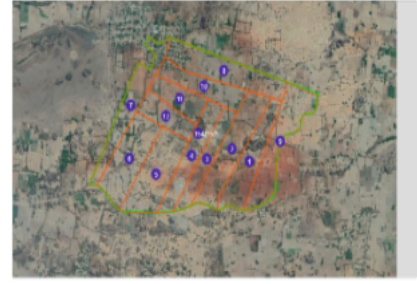

வாக்காளர் பதிவு அலுவலரின்
கையொப்பம்

Nazri Naksha

Google Map View

Polling Station Building Front View

Polling Station Front View

Cad View

Key MAP View

சட்டமன்றத் தொகுதியின் எண் மற்றும் பெயர் : 70-செஞ்சி பிரிவு எண் மற்றும் பெயர் 1-சத்தியமங்கலம் (வ.கி) & (ஊ), 4வது தெரு