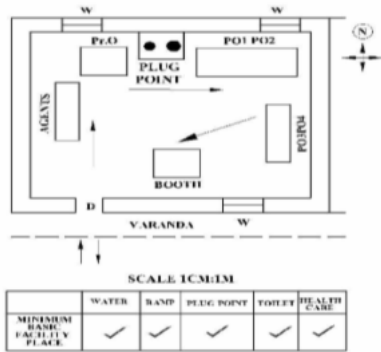

வாக்காளர் பதிவு அலுவலரின்
கையொப்பம்

Nazri Naksha

Google Map View

Polling Station Building Front View

Polling Station Front View

Cad View

Key MAP View

சட்டமன்றத் தொகுதியின் எண் மற்றும் பெயர் : 70-செஞ்சி பிரிவு எண் மற்றும் பெயர் 1-சத்தியமங்கலம் (வ.கி) & (ஊ), 4வது தெரு