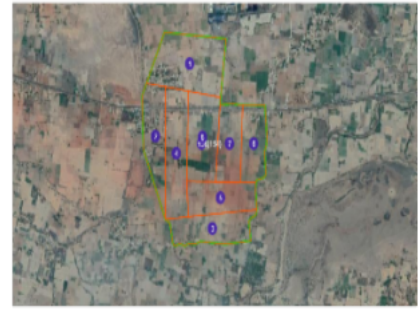

Google Map View