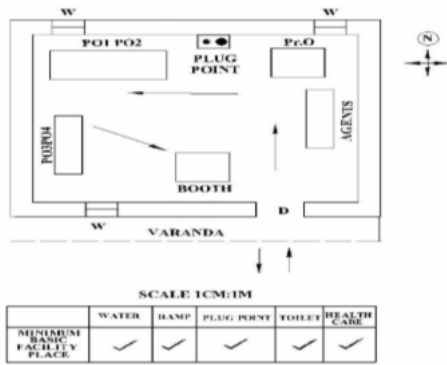

Google Map View

Polling Station Building Front View

Polling Station Front View

Cad View

Key MAP View

1 பெயர் : அஞ்சலை கணவர் பெயர் : சந்தானம் வீட்டு எண் : 1 வயது : 46 பாலினம் : பெண்	XKY0559567 Photo is available	2 பெயர் : சுரேஷ் இதரர் பெயர் : பரிமளா வீட்டு எண் : 1 வயது : 42 பாலினம் : ஆண்	XKY2221794 Photo is available	3 பெயர் : கோகிலா கணவர் பெயர் : முருகன் வீட்டு எண் : 1 வயது : 41 பாலினம் : பெண்	XKY0897884 Photo is available
4 பெயர் : திருமலை தந்தை பெயர் : குப்பன் வீட்டு எண் : 1 வயது : 41 பாலினம் : ஆண்	XKY0468579 Photo is available	5 பெயர் : புஷ்பாவதி கணவர் பெயர் : அன்பழகன் வீட்டு எண் : 1 வயது : 39 பாலினம் : பெண்	XKY0446682 Photo is available	6 பெயர் : மூர்த்தி தந்தை பெயர் : முனுசாமி வீட்டு எண் : 1 வயது : 36 பாலினம் : ஆண்	XKY0897710 Photo is available
7 பெயர் : ரேவதி கணவர் பெயர் : நரேஷ் வீட்டு எண் : 1 வயது : 36 பாலினம் : பெண்	XKY0979633 Photo is available	8 பெயர் : பரிமளா தந்தை பெயர் : சுரேஷ் வீட்டு எண் : 1 வயது : 36 பாலினம் : பெண்	XKY0842021 Photo is available	9 பெயர் : அருள்செல்வி கணவர் பெயர் : பாபு வீட்டு எண் : 1 வயது : 34 பாலினம் : பெண்	XKY0842161 Photo is available
10 பெயர் : ரமா கணவர் பெயர் : சங்கர் வீட்டு எண் : 1 வயது : 34 பாலினம் : பெண்	XKY2187243 Photo is available	11 பெயர் : சூமதி கணவர் பெயர் : திருமலை வீட்டு எண் : 1 வயது : 33 பாலினம் : பெண்	XKY0468546 Photo is available	12 பெயர் : சங்கர் தந்தை பெயர் : சரவணன் வீட்டு எண் : 1 வயது : 32 பாலினம் : ஆண்	XKY0559815 Photo is available
13 பெயர் : வேல்முருகன் தந்தை பெயர் : ஏழுமலை வீட்டு எண் : 1 வயது : 32 பாலினம் : ஆண்	XKY0559260 Photo is available	14 பெயர் : சீனிவாசன் தந்தை பெயர் : வெங்கடேசன் வீட்டு எண் : 1 வயது : 31 பாலினம் : ஆண்	XKY0897835 Photo is available	15 பெயர் : தீபா தந்தை பெயர் : மணிவண்ணன் வீட்டு எண் : 1 வயது : 30 பாலினம் : பெண்	XKY0897777 Photo is available
16 பெயர் : அன்பரசன் தந்தை பெயர் : கோவிந்தன் வீட்டு எண் : 1 வயது : 30 பாலினம் : ஆண்	XKY0897728 Photo is available	17 பெயர் : சந்திரசேகர் தந்தை பெயர் : வெங்கடேசன் வீட்டு எண் : 1 வயது : 29 பாலினம் : ஆண்	XKY0897793 Photo is available	18 பெயர் : சரவணன் தந்தை பெயர் : பாபு வீட்டு எண் : 1 வயது : 29 பாலினம் : ஆண்	XKY0897785 Photo is available
19 பெயர் : ராதிகா தந்தை பெயர் : பஞ்சாச்சரம் வீட்டு எண் : 1 வயது : 27 பாலினம் : பெண்	XKY1073758 Photo is available	20 பெயர் : சர்வேஸ்வரி கணவர் பெயர் : டேவிட்குமார் வீட்டு எண் : 1 வயது : 26 பாலினம் : பெண்	XKY2173235 Photo is available	21 பெயர் : மணிகண்டன் தந்தை பெயர் : நாராயணன் வீட்டு எண் : 1 வயது : 24 பாலினம் : ஆண்	XKY2059202 Photo is available
# 22 பெயர் : பாரதி தந்தை பெயர் : இன்பதாஸ் வீட்டு எண் : 4/149 வயது : 23 பாலினம் : பெண்	XKY2173276 Photo is available	23 பெயர் : கலைச்செல்வி தந்தை பெயர் : ஆரோக்கியசாமி வீட்டு எண் : 1 வயது : 23 பாலினம் : பெண்	XKY2173755 Photo is available	24 பெயர் : கீர்த்திகா தந்தை பெயர் : பழனி வீட்டு எண் : 1 வயது : 22 பாலினம் : பெண்	XKY2173466 Photo is available
25 பெயர் : வினோத்குமார் தந்தை பெயர் : குப்பன் வீட்டு எண் : 1-1 வயது : 32 பாலினம் : ஆண்	XKY0559591 Photo is available	26 பெயர் : ராஜா தந்தை பெயர் : ஆறுமுகம் வீட்டு எண் : 1-1 வயது : 29 பாலினம் : ஆண்	XKY1039684 Photo is available	27 பெயர் : புனிதா கணவர் பெயர் : சத்தியதாஸ் வீட்டு எண் : 1-1A வயது : 34 பாலினம் : பெண்	XKY1039676 Photo is available
28 பெயர் : தமிழரசி தந்தை பெயர் : சம்பத் வீட்டு எண் : 1/1ஏ வயது : 25 பாலினம் : பெண்	XKY1203421 Photo is available	29 பெயர் : அருண் குமார் தந்தை பெயர் : குப்பன் வீட்டு எண் : 1-2 வயது : 34 பாலினம் : ஆண்	XKY0559625 Photo is available	30 பெயர் : முருகன் தந்தை பெயர் : லட்சுமிபதி வீட்டு எண் : 1/2 வயது : 21 பாலினம் : ஆண்	XKY2187227 Photo is available