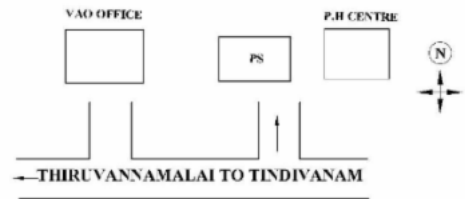

Google Map View

Polling Station Building Front View

Polling Station Front View

Cad View

Key MAP View

SCALE 1CM:1M

	WATER	RAMP	PLUG POINT	TOILET	HEALTH CARE
MINIMUM BASIC FACILITY PLACE	✓	✓	✓	✓	✓

1 பெயர் : சாந்தி தந்தை பெயர்: ஏழுமலை வீட்டு எண் : 0 வயது : 27 பாலினம் : பெண் Photo is available	XKY1248335	2 பெயர் : ராஜேந்திரன் தந்தை பெயர்: ராஜவேல் வீட்டு எண் : 1 வயது : 62 பாலினம் : ஆண் Photo is available	XKY2324101	3 பெயர் : கலா கணவர் பெயர்: பச்சையப்பன் வீட்டு எண் : 1 வயது : 56 பாலினம் : பெண் Photo is available	XKY0560425
4 பெயர் : மோகன் தந்தை பெயர்: சுப்பரமணி வீட்டு எண் : 1 வயது : 48 பாலினம் : ஆண் Photo is available	XKY0979591	S2 5 பெயர் : ஏழுமலை தந்தை பெயர்: ரங்கநாதன் வீட்டு எண் : 1 வயது : 46 பாலினம் : ஆண் DELETED 2 Photo is available	XKY0560094	6 பெயர் : உமா கணவர் பெயர்: வெங்கடேசன் வீட்டு எண் : 1 வயது : 43 பாலினம் : பெண் Photo is available	XKY0560698
7 பெயர் : செல்வி கணவர் பெயர்: இளங்கோவன் வீட்டு எண் : 1 வயது : 38 பாலினம் : பெண் Photo is available	XKY0446807	8 பெயர் : முருகன் தந்தை பெயர்: கனேசன் வீட்டு எண் : 1 வயது : 37 பாலினம் : ஆண் Photo is available	XKY0404947	9 பெயர் : சின்னதுரை தந்தை பெயர்: கோவிந்தசாமி வீட்டு எண் : 1 வயது : 36 பாலினம் : ஆண் Photo is available	XKY0560052
10 பெயர் : முரளி தந்தை பெயர்: சம்பத் வீட்டு எண் : 1 வயது : 35 பாலினம் : ஆண் Photo is available	XKY0446898	11 பெயர் : ஏழுமலை தந்தை பெயர்: கிருஷ்ணன் வீட்டு எண் : 1 வயது : 33 பாலினம் : ஆண் Photo is available	XKY0404954	12 பெயர் : பாண்டியன் தந்தை பெயர்: வெங்கடேசன் வீட்டு எண் : 1 வயது : 33 பாலினம் : ஆண் Photo is available	XKY0842377
13 பெயர் : சீதா கணவர் பெயர்: சிவா வீட்டு எண் : 1 வயது : 33 பாலினம் : பெண் Photo is available	XKY0782383	14 பெயர் : ராஜேஷ்வரி கணவர் பெயர்: கோபிநாத் வீட்டு எண் : 1 வயது : 33 பாலினம் : பெண் Photo is available	XKY2153906	15 பெயர் : தீர்த்தம் கணவர் பெயர்: மோகன் வீட்டு எண் : 1 வயது : 32 பாலினம் : பெண் Photo is available	XKY0979575
16 பெயர் : பிரேம்குமார் தந்தை பெயர்: இளங்கோவன் வீட்டு எண் : 1 வயது : 32 பாலினம் : ஆண் Photo is available	XKY0842310	17 பெயர் : கண்ணியப்பன் தந்தை பெயர்: சேகர் வீட்டு எண் : 1 வயது : 32 பாலினம் : ஆண் Photo is available	XKY0842351	18 பெயர் : ஏழுமலை தந்தை பெயர்: கிருஷ்ணன் வீட்டு எண் : 1 வயது : 29 பாலினம் : ஆண் Photo is available	XKY0898106
19 பெயர் : தமிழரசன் தந்தை பெயர்: சுப்பிரமணி வீட்டு எண் : 1 வயது : 29 பாலினம் : ஆண் Photo is available	XKY0898130	20 பெயர் : தமிழரசன் தந்தை பெயர்: குப்புசாமி வீட்டு எண் : 1 வயது : 29 பாலினம் : ஆண் Photo is available	XKY0979435	21 பெயர் : குறளரசு தந்தை பெயர்: ராஜேந்திரன் வீட்டு எண் : 1 வயது : 27 பாலினம் : ஆண் Photo is available	XKY1074038
# 22 பெயர் : செந்தில் தந்தை பெயர்: சேகர் வீட்டு எண் : 1 வயது : 26 பாலினம் : ஆண் Photo is available	XKY2186567	23 பெயர் : பார்த்திபன் தந்தை பெயர்: ஏழுமலை வீட்டு எண் : 1 வயது : 25 பாலினம் : ஆண் Photo is available	XKY2174936	S 24 பெயர் : ஜெயகிருத்திகை தந்தை பெயர்: செல்வம் வீட்டு எண் : 1 வயது : 22 பாலினம் : பெண் DELETED Photo is available	XKY2156636
25 பெயர் : திவ்யா தந்தை பெயர்: தமிழ்மணி வீட்டு எண் : 1 வயது : 22 பாலினம் : பெண் Photo is available	XKY2186716	26 பெயர் : தேசிங்கு தந்தை பெயர்: மோகன் வீட்டு எண் : 1 வயது : 20 பாலினம் : ஆண் Photo is available	XKY2378719	27 பெயர் : சந்தானகிருஷ்ணன் தந்தை பெயர்: துரைராஜ் வீட்டு எண் : 1-1 வயது : 49 பாலினம் : ஆண் Photo is available	XKY0446971
28 பெயர் : கனேசன் தந்தை பெயர்: மாரிமுத்து வீட்டு எண் : 1/32 வயது : 75 பாலினம் : பெண் Photo is available	XKY2349983	29 பெயர் : சரிதா தந்தை பெயர்: சேகர் வீட்டு எண் : 1-32 வயது : 34 பாலினம் : பெண் Photo is available	XKY0220707	30 பெயர் : சாந்தி கணவர் பெயர்: சுரேஷ் வீட்டு எண் : 1/32 வயது : 27 பாலினம் : பெண் Photo is available	XKY2265510