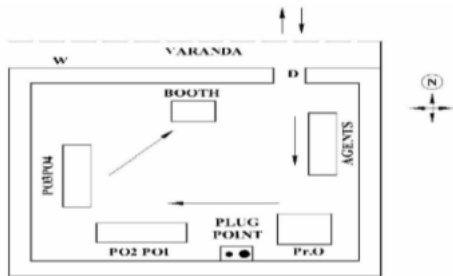

4. வாக்காளர்களின் எண்ணிக்கை

தொடங்கும் வரிசை எண்	முடியும் வரிசை எண்.	நிகர வாக்காளர்களின் எண்ணிக்கை			
		ஆண்	பெண்	மூன்றாம் பாலினம்	மொத்தம்
1	594	304	289	0	593

கையொப்பம்

Nazri Naksha

Google Map View

Polling Station Building Front View

Polling Station Front View

Cad View

Key MAP View

SCALE 1CM:1M

	WATER	RAMP	PLUG POINT	TOILET	HEALTH CARE
MINIMUM BASIC FACILITY PLACE	✓	✓	✓	✓	✓

சட்டமன்றத் தொகுதியின் எண் மற்றும் பெயர் : 70-செஞ்சி பிரிவு எண் மற்றும் பெயர் 1-புலிப்பட்டு (வ.கி) & (ஊ), குளத்து தெரு