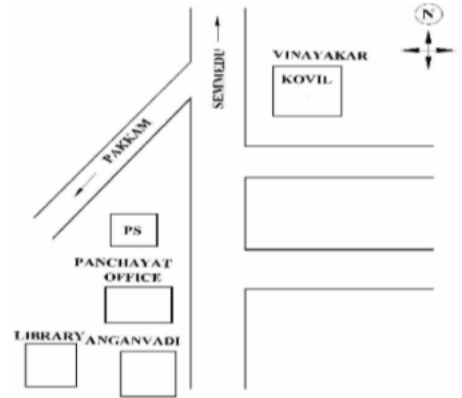

Polling Station Front View

Cad View

Key MAP View

SCALE 1CM:1M

	WATER	RAMP	PLUG POINT	TOILET	HEALTH CARE
MINIMUM BASIC FACILITY PLACE	✓	✓	✓	✓	✓

சட்டமன்றத் தொகுதியின் எண் மற்றும் பெயர் : 70-செஞ்சி பிரிவு எண் மற்றும் பெயர் 1-புலிப்பட்டு (வ.கி) & (ஊ), குளத்து தெரு