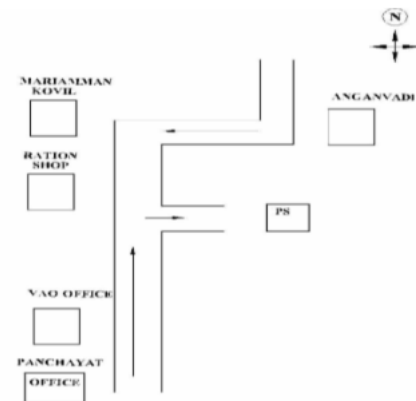

Cad View

Key MAP View