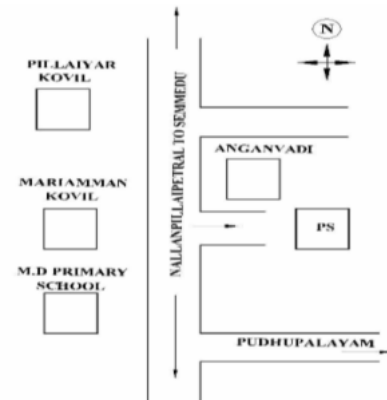

Google Map View

Polling Station Building Front View

Polling Station Front View

Cad View

Key MAP View

சட்டமன்றத் தொகுதியின் எண் மற்றும் பெயர் : 70-செஞ்சி பிரிவு எண் மற்றும் பெயர் 1-பாக்கம் (வ.கி) & (ஊ), மாரியம்மன் கோயில் தெரு