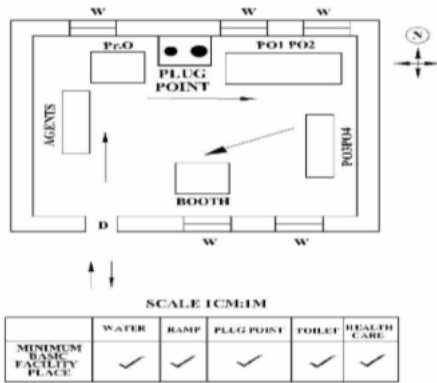

Google Map View

Polling Station Building Front View

Polling Station Front View

Cad View

Key MAP View

சட்டமன்றத் தொகுதியின் எண் மற்றும் பெயர் : 70-செஞ்சி பிரிவு எண் மற்றும் பெயர் 1-பாக்கம் (வ.கி) & (ஊ), மாரியம்மன் கோயில் தெரு