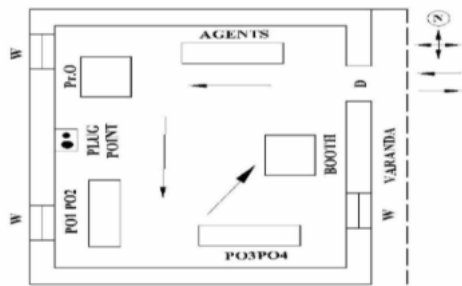

Google Map View

Polling Station Building Front View

Polling Station Front View

Cad View

Key MAP View

SCALE 1CM=1M

	WATER	RAMP	PLUG POINT	TOILET	HEALTH CARE
MINIMUM BASIC FACILITY PLACE	✓	✓	✓	✓	✓

சட்டமன்றத் தொகுதியின் எண் மற்றும் பெயர் : 70-செஞ்சி பிரிவு எண் மற்றும் பெயர் 1-காட்சித்தாலூர் (வ.கி) & (ஊ), தாதங்குப்பம்