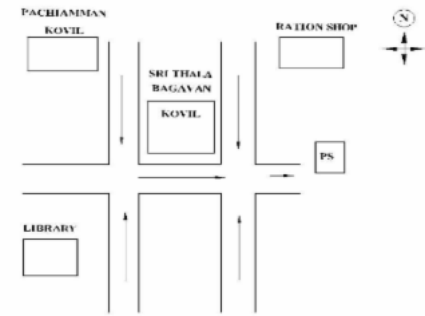

Google Map View

Polling Station Building Front View

Polling Station Front View

Cad View

Key MAP View

SCALE 1CM=1M

	WATER	RAMP	PLUG POINT	TOILET	HEALTH CARE
MINIMUM BASIC FACILITY PLACE	✓	✓	✓	✓	✓

சட்டமன்றத் தொகுதியின் எண் மற்றும் பெயர் : 70-செஞ்சி பிரிவு எண் மற்றும் பெயர் 1-காட்சித்தாலூர் (வ.கி) & (ஊ), தாதங்குப்பம்