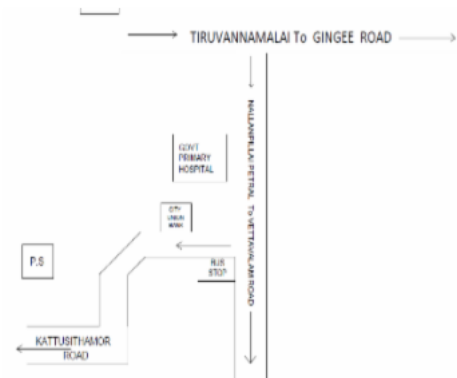

Cad View

Key MAP View