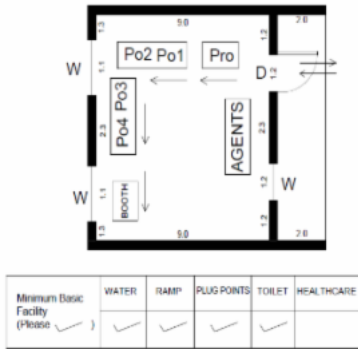

Google Map View

Polling Station Building Front View

Polling Station Front View

Cad View

Key MAP View

1 பெயர் : ராதிகாதேவி கணவர் பெயர்: ராசகோபால் வீட்டு எண் : 1 வயது : 62 பாலினம் : பெண் Photo is available	MYP1175165	2 பெயர் : முத்துரங்கன் தந்தை பெயர்: அருணகிரி வீட்டு எண் : 1 வயது : 50 பாலினம் : ஆண் Photo is available	XKY1695113	3 பெயர் : சந்திரவதனி கணவர் பெயர்: செந்தில்நாதன் வீட்டு எண் : 1 வயது : 43 பாலினம் : பெண் Photo is available	MYP2563864
4 பெயர் : பூபாலன் தந்தை பெயர்: முனுசாமி வீட்டு எண் : 1 வயது : 42 பாலினம் : ஆண் Photo is available	XKY1016799	5 பெயர் : விஜயகுமார் தந்தை பெயர்: மாரியப்பன் வீட்டு எண் : 1 வயது : 28 பாலினம் : ஆண் Photo is available	XKY0982116	6 பெயர் : பிரேமா தந்தை பெயர்: ஏழுமலை வீட்டு எண் : 1/2 வயது : 34 பாலினம் : பெண் Photo is available	XKY2192508
7 பெயர் : ஜெயலட்சுமி கணவர் பெயர்: பரிதிமால் வீட்டு எண் : 1/26 வயது : 25 பாலினம் : பெண் Photo is available	XKY1971522	8 பெயர் : கால்யா தந்தை பெயர்: முருகன் வீட்டு எண் : 1/33 ஸி வயது : 20 பாலினம் : பெண் Photo is available	XKY2309094	9 பெயர் : சென்பகவடிவு தந்தை பெயர்: வீரன் வீட்டு எண் : 1/40 வயது : 24 பாலினம் : பெண் Photo is available	XKY1966761
10 பெயர் : கிருஷ்ணன் தந்தை பெயர்: சமுத்தன் வீட்டு எண் : 1-59 வயது : 36 பாலினம் : ஆண் Photo is available	XKY0410399	11 பெயர் : கலியாண்மாள கணவர் பெயர்: ராமசாமி வீட்டு எண் : 1/63 வயது : 71 பாலினம் : பெண் Photo is available	XKY2004562	12 பெயர் : செல்வம் தாயின் பெயர்: தைலம்மாள் வீட்டு எண் : 1-79 வயது : 39 பாலினம் : ஆண் Photo is available	XKY0410134
13 பெயர் : தேவேந்திரன் தந்தை பெயர்: வேலு வீட்டு எண் : 1-80 வயது : 64 பாலினம் : ஆண் Photo is available	XKY1695121	14 பெயர் : சின்னப்பா கணவர் பெயர்: தேவேந்திரன் வீட்டு எண் : 1-80 வயது : 59 பாலினம் : பெண் Photo is available	XKY1695147	15 பெயர் : குப்பு கணவர் பெயர்: ராஜி வீட்டு எண் : 1-80 வயது : 47 பாலினம் : பெண் Photo is available	MYP1174457
16 பெயர் : காமாட்சி கணவர் பெயர்: சிவா வீட்டு எண் : 1-80 வயது : 36 பாலினம் : பெண் Photo is available	XKY0698464	17 பெயர் : சாந்தி தந்தை பெயர்: பொன்னன் வீட்டு எண் : 1/185 வயது : 20 பாலினம் : பெண் Photo is available	XKY2255644	18 பெயர் : சிலம்புசெல்வி தந்தை பெயர்: உதயக்குமார் வீட்டு எண் : 2-23 வயது : 39 பாலினம் : பெண் Photo is available	XKY0067272
19 பெயர் : ராணி கணவர் பெயர்: கணேசன் வீட்டு எண் : 3 வயது : 68 பாலினம் : பெண் Photo is available	XKY1695154	20 பெயர் : ஞானவேல் தந்தை பெயர்: கணேசன் வீட்டு எண் : 3 வயது : 50 பாலினம் : ஆண் Photo is available	MYP1174192	21 பெயர் : தாமரை கணவர் பெயர்: கணேசன் வீட்டு எண் : 3 வயது : 46 பாலினம் : பெண் Photo is available	MYP1175884
22 பெயர் : சத்தீஷ் தந்தை பெயர்: ஞானவேல் வீட்டு எண் : 3 வயது : 21 பாலினம் : ஆண் Photo is available	XKY2359693	23 பெயர் : லட்சுமி கணவர் பெயர்: சந்திரன் வீட்டு எண் : 3-18 வயது : 33 பாலினம் : பெண் Photo is available	XKY1079490	24 பெயர் : மதியழகன் தந்தை பெயர்: வீராசாமி வீட்டு எண் : 3-19 வயது : 58 பாலினம் : ஆண் Photo is available	XKY0449603
25 பெயர் : பிரிவின்குமார் தந்தை பெயர்: உதயகுமார் வீட்டு எண் : 3-24 வயது : 36 பாலினம் : ஆண் Photo is available	XKY0698977	26 பெயர் : அசோதை கணவர் பெயர்: சீனுவாசன் வீட்டு எண் : 4 வயது : 72 பாலினம் : பெண் Photo is available	XKY1695162	27 பெயர் : தமிழரசி கணவர் பெயர்: வரதன் வீட்டு எண் : 4 வயது : 54 பாலினம் : பெண் Photo is available	XKY1695170
28 பெயர் : ராசமூர்த்தி தந்தை பெயர்: பெருமாள் வீட்டு எண் : 5 வயது : 88 பாலினம் : ஆண் Photo is available	XKY1695188	29 பெயர் : ராசேந்திரன் தந்தை பெயர்: ராசமூர்த்தி வீட்டு எண் : 5 வயது : 64 பாலினம் : ஆண் Photo is available	XKY1695196	30 பெயர் : கௌரி கணவர் பெயர்: ராசேந்திரன் வீட்டு எண் : 5 வயது : 59 பாலினம் : பெண் Photo is available	MYP1240480