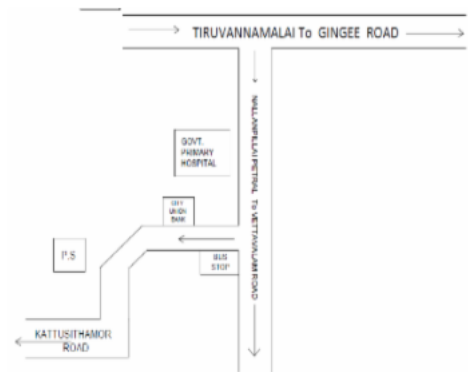

Cad View

Key MAP View