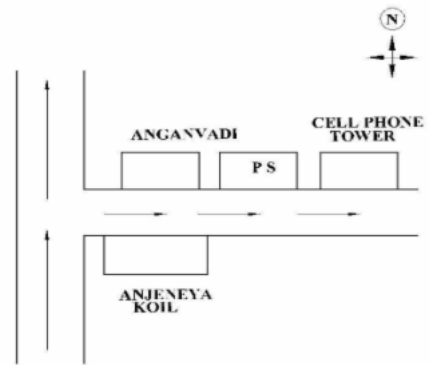

Polling Station Front View

Cad View

Key MAP View

SCALE 1CM=1M

	WATER	RAMP	PLUG POINT	TOILET	HEALTH CARE
MINIMUM BASIC FACILITY PLACE	✓	✓	✓	✓	✓

1 பெயர் : சீனுவாசன் தந்தை பெயர்: கட்டையன் வீட்டு எண் : 0 வயது : 51 பாலினம் : ஆண் Photo is available	XKY1340322	2 பெயர் : யுவன் சங்கர் ராஜா தந்தை பெயர்: பக்தவச்சலம் வீட்டு எண் : 0 வயது : 26 பாலினம் : ஆண் Photo is available	XKY1166677	3 பெயர் : ஞானவேல் தந்தை பெயர்: ஏழுமலை வீட்டு எண் : 0 வயது : 25 பாலினம் : ஆண் Photo is available	XKY1195510
4 பெயர் : விஜய் தந்தை பெயர்: சங்கர் வீட்டு எண் : 0 வயது : 25 பாலினம் : ஆண் Photo is available	XKY1195528	5 பெயர் : கோவிந்தராஜி தந்தை பெயர்: துரைசாமி வீட்டு எண் : 1 வயது : 86 பாலினம் : ஆண் Photo is available	XKY1410695	6 பெயர் : சேட்டு தந்தை பெயர்: நமச்சிவாயன் வீட்டு எண் : 1 வயது : 49 பாலினம் : ஆண் Photo is available	MYP2428043
7 பெயர் : பரிமளா தந்தை பெயர்: கோவிந்தராஜ் வீட்டு எண் : 1 வயது : 46 பாலினம் : பெண் Photo is available	MYP2288256	8 பெயர் : பச்சையம்மாள் கணவர் பெயர்: சுரேஷ் வீட்டு எண் : 1 வயது : 43 பாலினம் : பெண் Photo is available	MYP2428076	9 பெயர் : திருமுருகன் தந்தை பெயர்: குப்புசாமி வீட்டு எண் : 1 வயது : 42 பாலினம் : ஆண் Photo is available	MYP2428068
10 பெயர் : ராதா கணவர் பெயர்: பழனி வீட்டு எண் : 1 வயது : 41 பாலினம் : பெண் Photo is available	XKY0130369	11 பெயர் : பிரேமா கணவர் பெயர்: ராமச்சந்திரன் வீட்டு எண் : 1 வயது : 40 பாலினம் : பெண் Photo is available	XKY0276733	12 பெயர் : பாண்டியன் தந்தை பெயர்: ராஜி வீட்டு எண் : 1 வயது : 38 பாலினம் : ஆண் Photo is available	MYP2574754
13 பெயர் : தமிழ் செல்வி கணவர் பெயர்: செல்வம் வீட்டு எண் : 1 வயது : 36 பாலினம் : பெண் Photo is available	XKY0372318	14 பெயர் : சங்கீதா கணவர் பெயர்: பாண்டியன் வீட்டு எண் : 1 வயது : 35 பாலினம் : பெண் Photo is available	XKY0953240	15 பெயர் : சக்தி கணவர் பெயர்: வெங்கிடேசன் வீட்டு எண் : 1 வயது : 33 பாலினம் : பெண் Photo is available	XKY1034164
16 பெயர் : கோகிலா தந்தை பெயர்: குமார் வீட்டு எண் : 1 வயது : 31 பாலினம் : பெண் Photo is available	XKY0953190	17 பெயர் : பிரபு தந்தை பெயர்: திருமலை வீட்டு எண் : 1 வயது : 30 பாலினம் : ஆண் Photo is available	XKY1099506	18 பெயர் : சஸ்வரி தந்தை பெயர்: பூங்குன்றம் வீட்டு எண் : 1 வயது : 29 பாலினம் : பெண் Photo is available	XKY0953299
19 பெயர் : குணசேகரன் தந்தை பெயர்: நடராஜன் வீட்டு எண் : 1/3 வயது : 30 பாலினம் : ஆண் Photo is available	XKY2040442	20 பெயர் : தமிழரசி கணவர் பெயர்: சாமிநாதன் வீட்டு எண் : 1-3B வயது : 41 பாலினம் : பெண் Photo is available	XKY0007039	21 பெயர் : ரோஜா தாயின் பெயர்: தமிழரசி வீட்டு எண் : 1-3பி வயது : 19 பாலினம் : பெண் Photo is available	XKY2364826
S2 22 பெயர் : பரமேஸ்வரி சி தந்தை பெயர்: சிவநாதம் வீட்டு எண் : 1-5 வயது : 43 பாலினம் : பெண் Photo is available	XKY0372169	23 பெயர் : ராஜீவ்காந்தி தந்தை பெயர்: ராஜேந்திரன் வீட்டு எண் : 1-5 வயது : 38 பாலினம் : ஆண் Photo is available	XKY0007021	24 பெயர் : சுரேஷ் தந்தை பெயர்: ராஜேந்திரன் வீட்டு எண் : 1-5 வயது : 34 பாலினம் : ஆண் Photo is available	XKY0276907
25 பெயர் : புனிதா கணவர் பெயர்: சுரேஷ் வீட்டு எண் : 1-5 வயது : 34 பாலினம் : பெண் Photo is available	XKY0644146	26 பெயர் : சிந்து கணவர் பெயர்: ராஜீவ்காந்தி வீட்டு எண் : 1-5 வயது : 32 பாலினம் : பெண் Photo is available	XKY0372359	27 பெயர் : ஓயாமல்லி கணவர் பெயர்: கிருஷ்ணமூர்த்தி வீட்டு எண் : 1-6 வயது : 41 பாலினம் : பெண் Photo is available	XKY0006999
28 பெயர் : ஹரிஷ் தந்தை பெயர்: கிருஷ்ணமூர்த்தி வீட்டு எண் : 1/6 வயது : 21 பாலினம் : ஆண் Photo is available	XKY2231116	29 பெயர் : சித்ரா கணவர் பெயர்: செல்தில்முருகன் வீட்டு எண் : 1-16 வயது : 42 பாலினம் : பெண் Photo is available	XKY0007005	30 பெயர் : வேல்விழி கணவர் பெயர்: கிருஷ்ணமூர்த்தி வீட்டு எண் : 1-19 வயது : 47 பாலினம் : பெண் Photo is available	XKY0372151