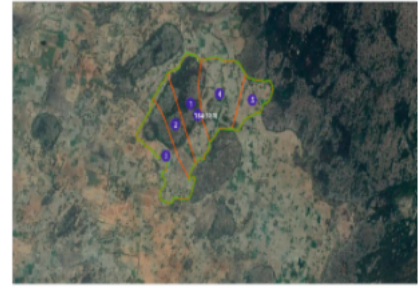

Google Map View

Polling Station Building Front View

Polling Station Front View

Cad View

Key MAP View

சட்டமன்றத் தொகுதியின் எண் மற்றும் பெயர் : 70-செஞ்சி பிரிவு எண் மற்றும் பெயர் 1-செத்தவரை (வ.கி) & (ஊ), பஜனை கோயில் தெரு