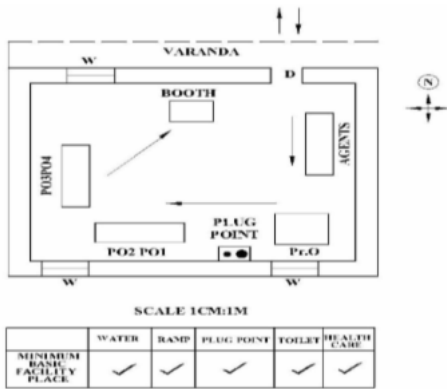

Google Map View

Polling Station Building Front View

Polling Station Front View

Cad View

Key MAP View

சட்டமன்றத் தொகுதியின் எண் மற்றும் பெயர் : 70-செஞ்சி பிரிவு எண் மற்றும் பெயர் 1-செத்தவரை (வ.கி) & (ஊ), பஜனை கோயில் தெரு