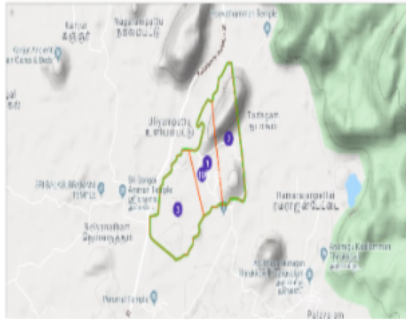

3. வாக்குச் சாவடியின் விவரங்கள்

<p>வாக்குச் சாவடியின் எண் மற்றும் பெயர் :</p> <p>194 - ஊராட்சி ஒன்றிய துவக்கப்பள்ளி, புதிய கட்டிடம் தெற்கு பகுதி, தடாகம்-604152</p> <p>வாக்குச் சாவடியின் முகவரி :</p> <p>ஊராட்சி ஒன்றிய துவக்கப்பள்ளி, புதிய கட்டிடம் தெற்கு பகுதி, தடாகம்-604152</p>	<p>வாக்குச் சாவடியின் வகைப்பாடு (ஆண்/பெண்/பொது)</p>	<p>பொது</p>
	<p>துணை வாக்குச் சாவடிகளின் எண்ணிக்கை :</p>	<p>0</p>

4. வாக்காளர்களின் எண்ணிக்கை

தொடங்கும் வரிசை எண்	முடியும் வரிசை எண்.	நிகர வாக்காளர்களின் எண்ணிக்கை			
		ஆண்	பெண்	மூன்றாம் பாலினம்	மொத்தம்
1	543	274	269	0	543

கையொப்பம்

Nazri Naksha

Google Map View

Polling Station Building Front View