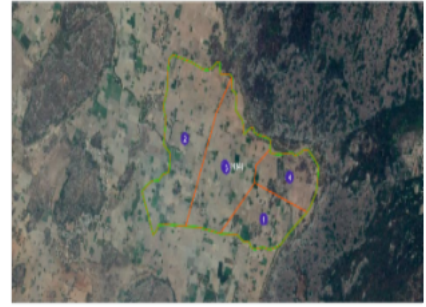

Google Map View