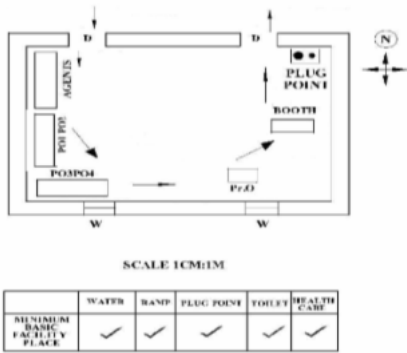

வாக்காளர் பதிவு அலுவலரின்  
கையொப்பம்

Nazri Naksha

Google Map View

Polling Station Building Front View

Polling Station Front View

Cad View

Key MAP View

சட்டமன்றத் தொகுதியின் எண் மற்றும் பெயர் : 70-செஞ்சி பிரிவு எண் மற்றும் பெயர் 1-போத்துவாய் (வ.கி) & (ஊ), வேட்டவலம் ரோடு