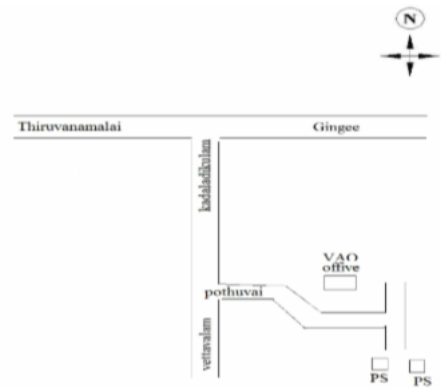

வாக்காளர் பதிவு அலுவலரின்  
கையொப்பம்

Nazri Naksha

Google Map View

Polling Station Building Front View

Polling Station Front View

Cad View

Key MAP View

சட்டமன்றத் தொகுதியின் எண் மற்றும் பெயர் : 70-செஞ்சி பிரிவு எண் மற்றும் பெயர் 1-போத்துவாய் (வ.கி) & (ஊ), வேட்டவலம் ரோடு