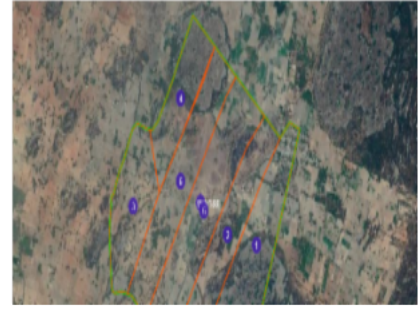

Google Map View

Polling Station Building Front View

Polling Station Front View

Cad View

Key MAP View

சட்டமன்றத் தொகுதியின் எண் மற்றும் பெயர் : 70-செஞ்சி பிரிவு எண் மற்றும் பெயர் 1-பழவலம் (வ.கி) & (ஊ), காமன்கோயில் தெரு