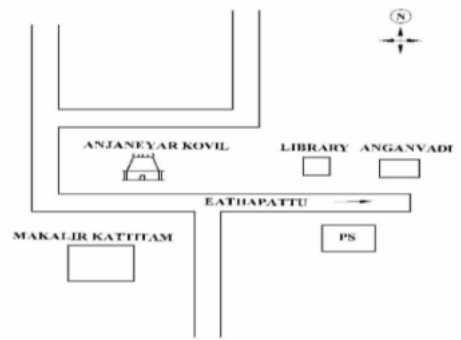

Google Map View

Polling Station Building Front View

Polling Station Front View

Cad View

Key MAP View

சட்டமன்றத் தொகுதியின் எண் மற்றும் பெயர் : 70-செஞ்சி பிரிவு எண் மற்றும் பெயர் 1-எதப்பட்டு (வ.கி) மற்றும் கரடிக்குப்பம் (ஊ), மேட்டுதெரு