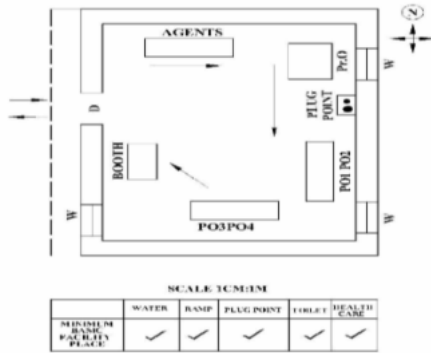

Google Map View

Polling Station Building Front View

Polling Station Front View

Cad View

Key MAP View

சட்டமன்றத் தொகுதியின் எண் மற்றும் பெயர் : 70-செஞ்சி பிரிவு எண் மற்றும் பெயர் 1-எதப்பட்டு (வ.கி) மற்றும் கரடிக்குப்பம் (ஊ), மேட்டுதெரு