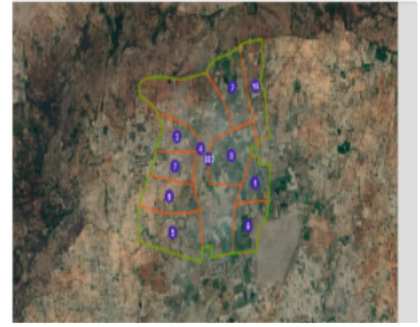

Google Map View

Polling Station Building Front View

Polling Station Front View

Cad View

Key MAP View

சட்டமன்றத் தொகுதியின் எண் மற்றும் பெயர் : 70-செஞ்சி பிரிவு எண் மற்றும் பெயர் 1-எதப்பட்டு (வ.கி) மற்றும் கரடிக்குப்பம் (ஊ), மேட்டுதெரு