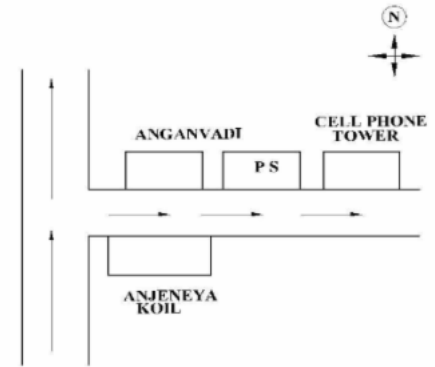

Polling Station Front View

Cad View

Key MAP View

SCALE 1CM=1M

	WATER	RAMP	PLUG POINT	TOILET	DE ALLED
MINIMUM BASIC FACILITY PLACE	✓	✓	✓	✓	✓

சட்டமன்றத் தொகுதியின் எண் மற்றும் பெயர் : 70-செஞ்சி பிரிவு எண் மற்றும் பெயர் 1-மரக்கோணம் (வ.கி) & (ஊ), அருள் நாடு