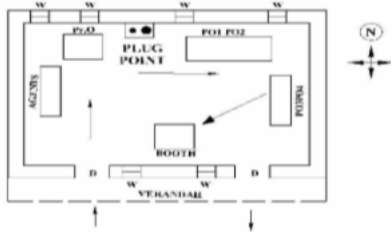

4. வாக்காளர்களின் எண்ணிக்கை

தொடங்கும் வரிசை எண்	முடியும் வரிசை எண்.	நிகர வாக்காளர்களின் எண்ணிக்கை			
		ஆண்	பெண்	மூன்றாம் பாலினம்	மொத்தம்
1	473	234	238	0	472

கையொப்பம்

Nazri Naksha

Google Map View

Polling Station Building Front View

Polling Station Front View

Cad View

Key MAP View

SCALE 1CM=1M

	WATER	RAMP	PLUG POINT	TOILET	DE ALLED
MINIMUM BASIC FACILITY PLACE	✓	✓	✓	✓	✓

சட்டமன்றத் தொகுதியின் எண் மற்றும் பெயர் : 70-செஞ்சி பிரிவு எண் மற்றும் பெயர் 1-மரக்கோணம் (வ.கி) & (ஊ), அருள் நாடு