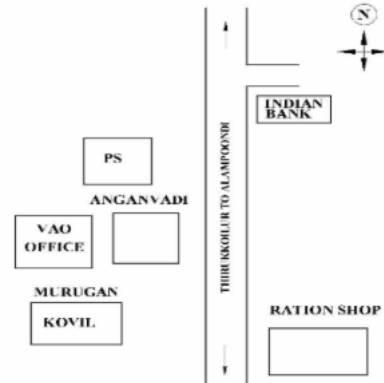

Google Map View

Polling Station Building Front View

Polling Station Front View

Cad View

Key MAP View

சட்டமன்றத் தொகுதியின் எண் மற்றும் பெயர் : 70-செஞ்சி பிரிவு எண் மற்றும் பெயர் 1-மழவந்தாங்கல் (வ.கி) & (ஊ), ஆலம்பூண்டிசாலை