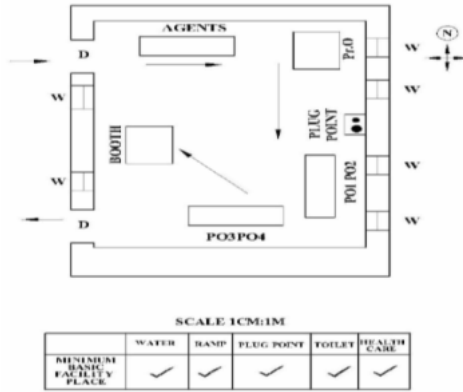

Google Map View

Polling Station Building Front View

Polling Station Front View

Cad View

Key MAP View

சட்டமன்றத் தொகுதியின் எண் மற்றும் பெயர் : 70-செஞ்சி பிரிவு எண் மற்றும் பெயர் 1-மழவந்தாங்கல் (வ.கி) & (ஊ), ஆலம்பூண்டிசாலை